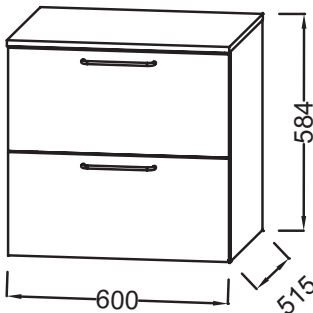

Principaux atouts :

Caractéristiques techniques

- DIMENSIONS : 60 x 51,50 x 58,40 cm
- MATÉRIAU : Laque ou mélaminé
- TYPE DE RANGEMENT : Tiroir
- TYPE MEUBLE DE COMPLÉMENT : Commode
- FINITION INTÉRIEURE : Gris
- POIDS : 30,1 kg
- TYPE D'INSTALLATION : Suspendu
- VERSION :
- POIGNÉE : Bronze
- FIXATION : Set de fixation à déterminer par votre installateur en fonction de votre support mural

Descriptif CCTP : Commode 60 cm, 2 tiroirs. EB2547-R7. Collection : ODÉON RIVE GAUCHE. DIMENSIONS : 60 x 51,50 x 58,40 cm. POIDS : 30,1 kg. MATÉRIAU : Laque ou mélaminé. TYPE D'INSTALLATION : Suspendu. TYPE DE RANGEMENT : Tiroir. VERSION : . TYPE MEUBLE DE COMPLÉMENT : Commode. POIGNÉE : Bronze. FINITION INTÉRIEURE : Gris. FIXATION : Set de fixation à déterminer par votre installateur en fonction de votre support mural.