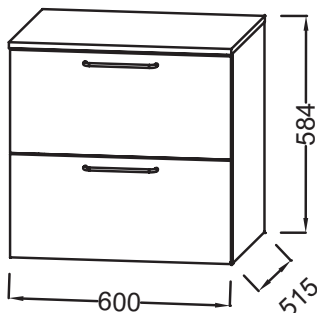

### Caractéristiques techniques

- DIMENSIONS : 60 x 51,50 x 58,40 cm
- MATÉRIAU : Laque ou mélaminé
- TYPE DE RANGEMENT : Tiroir
- TYPE MEUBLE DE COMPLÉMENT : Commode
- FINITION INTÉRIEURE : Gris

- POIDS : 30,1 kg
- TYPE D'INSTALLATION : Suspendu
- VERSION :
- POIGNÉE : Blanc
- FIXATION : Set de fixation à déterminer par votre installateur en fonction de votre support mural

### Dessin technique

Descriptif CCTP : Commode 60 cm, 2 tiroirs. EB2547-R6. Collection : ODÉON RIVE GAUCHE. DIMENSIONS : 60 x 51,50 x 58,40 cm. POIDS : 30,1 kg. MATÉRIAU : Laque ou mélaminé. TYPE D'INSTALLATION : Suspendu. TYPE DE RANGEMENT : Tiroir. VERSION : . TYPE MEUBLE DE COMPLÉMENT : Commode. POIGNÉE : Blanc. FINITION INTÉRIEURE : Gris. FIXATION : Set de fixation à déterminer par votre installateur en fonction de votre support mural.