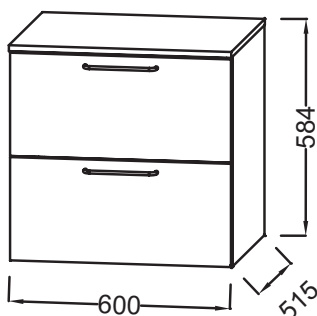

Principaux atouts :

Caractéristiques techniques

- DIMENSIONS : 60 x 51,50 x 58,40 cm
- MATÉRIAU : Laque ou mélaminé
- TYPE DE RANGEMENT : Tiroir
- TYPE MEUBLE DE COMPLÉMENT : Commode
- FINITION INTÉRIEURE : Gris
- POIDS : 30,1 kg
- TYPE D'INSTALLATION : Suspendu
- VERSION : Poignée chrome
- POIGNÉE : Rapportée filaire
- FIXATION : Set de fixation à déterminer par votre installateur en fonction de votre support mural

Descriptif CCTP : Commode 60 cm 2 tiroirs, poignées filaires chrome. EB2547-R5. Collection : ODÉON RIVE GAUCHE. DIMENSIONS : 60 x 51,50 x 58,40 cm. POIDS : 30,1 kg. MATÉRIAU : Laque ou mélaminé. TYPE D'INSTALLATION : Suspendu. TYPE DE RANGEMENT : Tiroir. VERSION : Poignée chrome. TYPE MEUBLE DE COMPLÉMENT : Commode. POIGNÉE : Rapportée filaire. FINITION INTÉRIEURE : Gris. FIXATION : Set de fixation à déterminer par votre installateur en fonction de votre support mural.