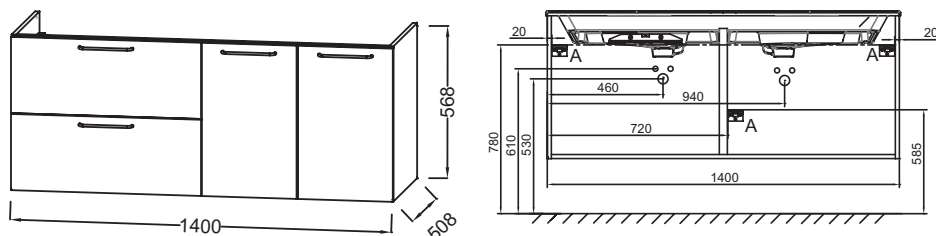

**EB2546-R9**

**Collection :** ODÉON RIVE GAUCHE

**Couleur\* :**

**Principaux atouts :**

**Caractéristiques techniques**

- DIMENSIONS : 140 x 50,80 x 56,80 cm
- MATÉRIAU : Laque ou mélaminé
- TYPE DE RANGEMENT : Tiroir + porte
- POIGNÉE : Noir
- FIXATION : Set de fixation à déterminer par votre installateur en fonction de votre support mural

- POIDS : 49 kg
- TYPE D'INSTALLATION : Suspendu
- VERSION : Avec passe-siphon
- FINITION INTÉRIEURE : Gris
- INFORMATIONS COMPLÉMENTAIRES : Robinetterie, plan-vasque et set de fixation non inclus

**Bénéfices consommateurs**

- EB2566 : Plan-vasque verre givré, 141 cm
- EXAS112-Z : Plan-vasque céramique, 140 cm, meulé

**Dessin technique**

Descriptif CCTP : Meuble sous plan-vasque 140 cm, 2 tiroirs/2 portes. EB2546-R9. Collection : ODÉON RIVE GAUCHE. DIMENSIONS : 140 x 50,80 x 56,80 cm. POIDS : 49 kg. MATÉRIAU : Laque ou mélaminé. TYPE D'INSTALLATION : Suspendu. TYPE DE RANGEMENT : Tiroir + porte. VERSION : Avec passe-siphon. POIGNÉE : Noir. FINITION INTÉRIEURE : Gris. FIXATION : Set de fixation à déterminer par votre installateur en fonction de votre support mural. INFORMATIONS COMPLÉMENTAIRES : Robinetterie, plan-vasque et set de fixation non inclus.