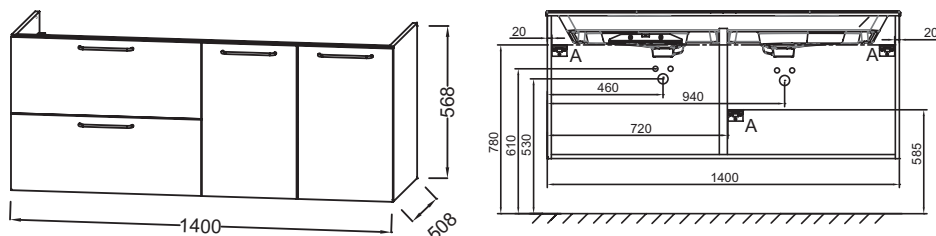

EB2546-R8

Collection : ODÉON RIVE GAUCHE

Couleur* :

Principaux atouts :

Caractéristiques techniques

- DIMENSIONS : 140 x 50,80 x 56,80 cm
- MATÉRIAU : Laque ou mélaminé
- TYPE DE RANGEMENT : Tiroir + porte
- POIGNÉE : Doré
- FIXATION : Set de fixation à déterminer par votre installateur en fonction de votre support mural

- POIDS : 49 kg
- TYPE D'INSTALLATION : Suspendu
- VERSION : Avec passe-siphon
- FINITION INTÉRIEURE : Gris
- INFORMATIONS COMPLÉMENTAIRES : Robinetterie, plan-vasque et set de fixation non inclus

Bénéfices consommateurs

- CONFORT SONORE : Tiroirs équipés d'un système de fermeture avec freins
- FINITION PARFAITE : Large choix de finition

Bénéfices installateurs

- INSTALLATION FACILITÉE : Meuble monté

Produits requis

- EB2566 : Plan-vasque verre givré, 141 cm
- EXAS112-Z : Plan-vasque céramique, 140 cm, meulé

Dessin technique

Descriptif CCTP : Meuble sous plan-vasque 140 cm, 2 tiroirs/2 portes. EB2546-R8. Collection : ODÉON RIVE GAUCHE. DIMENSIONS : 140 x 50,80 x 56,80 cm. POIDS : 49 kg. MATÉRIAU : Laque ou mélaminé. TYPE D'INSTALLATION : Suspendu. TYPE DE RANGEMENT : Tiroir + porte. VERSION : Avec passe-siphon. POIGNÉE : Doré. FINITION INTÉRIEURE : Gris. FIXATION : Set de fixation à déterminer par votre installateur en fonction de votre support mural. INFORMATIONS COMPLÉMENTAIRES : Robinetterie, plan-vasque et set de fixation non inclus.