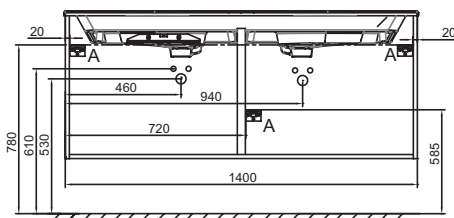

NR4 - Mélaminé
Marbre blanc

Principaux atouts :

Caractéristiques techniques

- DIMENSIONS : 140 x 50,80 x 56,80 cm
- MATÉRIAU : Laque ou mélaminé
- TYPE DE RANGEMENT : Tiroir + porte
- POIGNÉE : Bronze
- FIXATION : Set de fixation à déterminer par votre installateur en fonction de votre support mural

- CONFORT SONORE : Tiroirs équipés d'un système de fermeture avec freins
- FINITION PARFAITE : Large choix de finition

Bénéfices installateurs

- INSTALLATION FACILITÉE : Meuble monté

Produits requis

- EB2566 : Plan-vasque verre givré, 141 cm
- EXAS112-Z : Plan-vasque céramique, 140 cm, meulé

Dessin technique

Descriptif CCTP : Meuble sous plan-vasque 140 cm, 2 tiroirs/2 portes. EB2546-R7. Collection : ODÉON RIVE GAUCHE. DIMENSIONS : 140 x 50,80 x 56,80 cm. POIDS : 49 kg. MATÉRIAU : Laque ou mélaminé. TYPE D'INSTALLATION : Suspendu. TYPE DE RANGEMENT : Tiroir + porte. VERSION : Avec passe-siphon. POIGNÉE : Bronze. FINITION INTÉRIEURE : Gris. FIXATION : Set de fixation à déterminer par votre installateur en fonction de votre support mural. INFORMATIONS COMPLÉMENTAIRES : Robinetterie, plan-vasque et set de fixation non inclus.