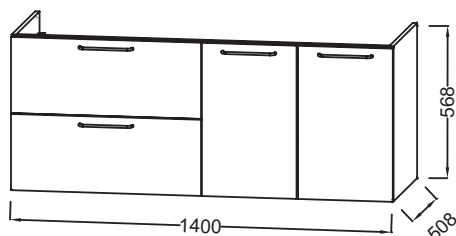

NR4 - Mélaminé
Marbre blanc

Principaux atouts :

Caractéristiques techniques

- DIMENSIONS : 140 x 50,80 x 56,80 cm
- MATÉRIAU : Laque ou mélaminé
- TYPE DE RANGEMENT : Tiroir + porte
- POIGNÉE : Bronze
- FIXATION : Set de fixation à déterminer par votre installateur en fonction de votre support mural

- POIDS : 49 kg
- TYPE D'INSTALLATION : Suspendu
- VERSION : Avec passe-siphon
- FINITION INTÉRIEURE : Gris
- INFORMATIONS COMPLÉMENTAIRES : Robinetterie, plan-vasque et set de fixation non inclus

Bénéfices consommateurs

- CONFORT SONORE : Tiroirs équipés d'un système de fermeture avec freins
- FINITION PARFAITE : Large choix de finition

Bénéfices installateurs

- INSTALLATION FACILITÉE : Meuble monté

Produits requis

- EB2566 : Plan-vasque verre givré, 141 cm
- EXAS112-Z : Plan-vasque céramique, 140 cm, meulé

Dessin technique

Descriptif CCTP : Meuble sous plan-vasque 140 cm, 2 tiroirs/2 portes. EB2546-R7. Collection : ODÉON RIVE GAUCHE. DIMENSIONS : 140 x 50,80 x 56,80 cm. POIDS : 49 kg. MATÉRIAU : Laque ou mélaminé. TYPE D'INSTALLATION : Suspendu. TYPE DE RANGEMENT : Tiroir + porte. VERSION : Avec passe-siphon. POIGNÉE : Bronze. FINITION INTÉRIEURE : Gris. FIXATION : Set de fixation à déterminer par votre installateur en fonction de votre support mural. INFORMATIONS COMPLÉMENTAIRES : Robinetterie, plan-vasque et set de fixation non inclus.