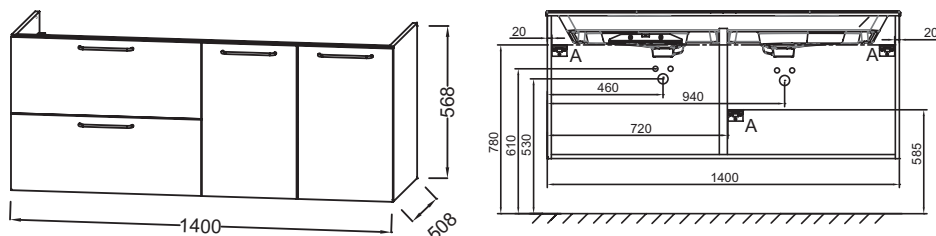

EB2546-R6

Collection : ODÉON RIVE GAUCHE

Couleur* :

Principaux atouts :

Caractéristiques techniques

- DIMENSIONS : 140 x 50,80 x 56,80 cm
- MATÉRIAU : Laque ou mélaminé
- TYPE DE RANGEMENT : Tiroir + porte
- POIGNÉE : Blanc
- FIXATION : Set de fixation à déterminer par votre installateur en fonction de votre support mural

- POIDS : 49 kg
- TYPE D'INSTALLATION : Suspendu
- VERSION : Avec passe-siphon
- FINITION INTÉRIEURE : Gris
- INFORMATIONS COMPLÉMENTAIRES : Robinetterie, plan-vasque et set de fixation non inclus

Bénéfices consommateurs

- CONFORT SONORE : Tiroirs équipés d'un système de fermeture avec freins
- FINITION PARFAITE : Large choix de finition

Bénéfices installateurs

- INSTALLATION FACILITÉE : Meuble monté

Produits requis

- EB2566 : Plan-vasque verre givré, 141 cm
- EXAS112-Z : Plan-vasque céramique, 140 cm, meulé

Dessin technique

Descriptif CCTP : Meuble sous plan-vasque 140 cm, 2 tiroirs/2 portes. EB2546-R6. Collection : ODÉON RIVE GAUCHE. DIMENSIONS : 140 x 50,80 x 56,80 cm. POIDS : 49 kg. MATÉRIAU : Laque ou mélaminé. TYPE D'INSTALLATION : Suspendu. TYPE DE RANGEMENT : Tiroir + porte. VERSION : Avec passe-siphon. POIGNÉE : Blanc. FINITION INTÉRIEURE : Gris. FIXATION : Set de fixation à déterminer par votre installateur en fonction de votre support mural. INFORMATIONS COMPLÉMENTAIRES : Robinetterie, plan-vasque et set de fixation non inclus.