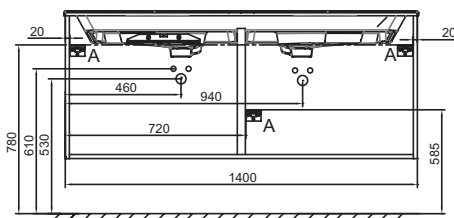

### Caractéristiques techniques

- DIMENSIONS : 140 x 50,80 x 56,80 cm
- MATÉRIAU : Laque ou mélaminé
- TYPE DE RANGEMENT : Tiroir + porte
- POIGNÉE : Chrome
- FIXATION : Set de fixation à déterminer par votre installateur en fonction de votre support mural

### Dessin technique

Descriptif CCTP : Meuble sous plan-vasque 140 cm, 2 tiroirs/2 portes. EB2546-R5. Collection : ODÉON RIVE GAUCHE. DIMENSIONS : 140 x 50,80 x 56,80 cm. POIDS : 49 kg. MATÉRIAU : Laque ou mélaminé. TYPE D'INSTALLATION : Suspendu. TYPE DE RANGEMENT : Tiroir + porte. VERSION : Avec passe-siphon. POIGNÉE : Chrome. FINITION INTÉRIEURE : Gris. FIXATION : Set de fixation à déterminer par votre installateur en fonction de votre support mural. INFORMATIONS COMPLÉMENTAIRES : Robinetterie, plan-vasque et set de fixation non inclus.