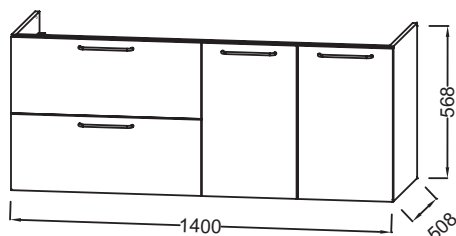

### Caractéristiques techniques

- DIMENSIONS : 140 x 50,80 x 56,80 cm
- MATÉRIAU : Laque ou mélaminé
- TYPE DE RANGEMENT : Tiroir + porte
- POIGNÉE : Chrome
- FIXATION : Set de fixation à déterminer par votre installateur en fonction de votre support mural

- POIDS : 49 kg
- TYPE D'INSTALLATION : Suspendu
- VERSION : Avec passe-siphon
- FINITION INTÉRIEURE : Gris
- INFORMATIONS COMPLÉMENTAIRES : Robinetterie, plan-vasque et set de fixation non inclus

### Dessin technique

Descriptif CCTP : Meuble sous plan-vasque 140 cm, 2 tiroirs/2 portes. EB2546-R5. Collection : ODÉON RIVE GAUCHE. DIMENSIONS : 140 x 50,80 x 56,80 cm. POIDS : 49 kg. MATÉRIAU : Laque ou mélaminé. TYPE D'INSTALLATION : Suspendu. TYPE DE RANGEMENT : Tiroir + porte. VERSION : Avec passe-siphon. POIGNÉE : Chrome. FINITION INTÉRIEURE : Gris. FIXATION : Set de fixation à déterminer par votre installateur en fonction de votre support mural. INFORMATIONS COMPLÉMENTAIRES : Robinetterie, plan-vasque et set de fixation non inclus.