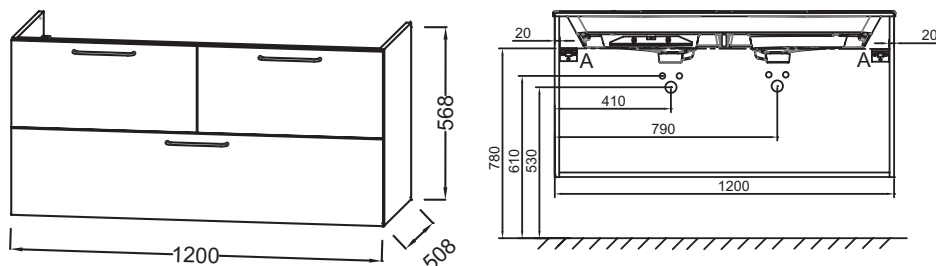

Dessin technique

Descriptif CCTP : Meuble sous plan-vasque 120 cm, 3 tiroirs. EB2545-RX. Collection : ODÉON RIVE GAUCHE. DIMENSIONS : 120 x 50,80 x 56,80 cm. POIDS : 50,5 kg. MATÉRIAU : Laque ou mélaminé. TYPE D'INSTALLATION : Suspendu.