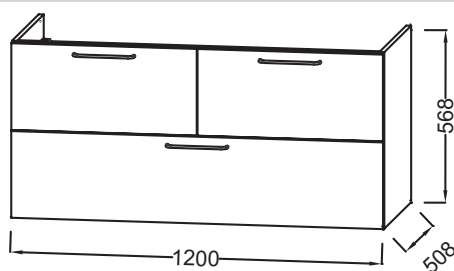

NR4 - Mélaminé
Marbre blanc

Principaux atouts :

Caractéristiques techniques

- DIMENSIONS : 120 x 50,80 x 56,80 cm
- MATÉRIAU : Laque ou mélaminé
- TYPE DE RANGEMENT : Tiroir
- PRODUIT INCLUS : Aucun
- FINITION INTÉRIEURE : Gris
- INFORMATIONS COMPLÉMENTAIRES : robinetterie, plan-vasque/vasque et set de fixation non inclus
- POIDS : 50,5 kg
- TYPE D'INSTALLATION : Suspendu
- VERSION : Poignée noire
- POIGNÉE : Poignée rapportée filaire
- FIXATION : Set de fixation à déterminer par votre installateur en fonction de votre support mural

Produits requis

- EB2565 : Plan-vasque verre givré, 121 cm
- EXAT112-Z : Plan-vasque céramique, 120 cm, meulé

Dessin technique

Descriptif CCTP : Meuble sous plan-vasque 120 cm, 3 tiroirs, poignées noires. EB2545-R9. Collection : ODÉON RIVE GAUCHE. DIMENSIONS : 120 x 50,80 x 56,80 cm. POIDS : 50,5 kg. MATÉRIAU : Laque ou mélaminé. TYPE D'INSTALLATION : Suspendu. TYPE DE RANGEMENT : Tiroir. VERSION : Poignée noire. PRODUIT INCLUS : Aucun. POIGNÉE : Poignée rapportée filaire. FINITION INTÉRIEURE : Gris. FIXATION : Set de fixation à déterminer par votre installateur en fonction de votre support mural. INFORMATIONS COMPLÉMENTAIRES : robinetterie, plan-vasque/vasque et set de fixation non inclus.