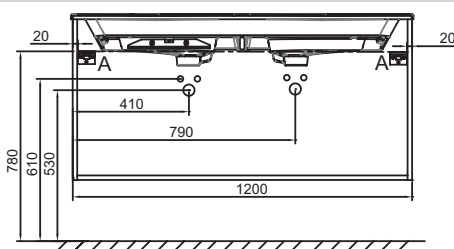

NR4 - Mélaminé
Marbre blanc

Principaux atouts :

Caractéristiques techniques

- DIMENSIONS : 120 x 50,80 x 56,80 cm
- MATÉRIAU : Laque ou mélaminé
- TYPE DE RANGEMENT : Tiroir
- PRODUIT INCLUS : Aucun
- FINITION INTÉRIEURE : Gris
- INFORMATIONS COMPLÉMENTAIRES : robinetterie, plan-vasque/vasque et set de fixation non inclus
- POIDS : 50,5 kg
- TYPE D'INSTALLATION : Suspendu
- VERSION : Poignée noire
- POIGNÉE : Poignée rapportée filaire
- FIXATION : Set de fixation à déterminer par votre installateur en fonction de votre support mural

Produits requis

- EB2565 : Plan-vasque verre givré, 121 cm
- EXAT112-Z : Plan-vasque céramique, 120 cm, meulé

Dessin technique

Descriptif CCTP : Meuble sous plan-vasque 120 cm, 3 tiroirs, poignées noires. EB2545-R9. Collection : ODÉON RIVE GAUCHE. DIMENSIONS : 120 x 50,80 x 56,80 cm. POIDS : 50,5 kg. MATÉRIAU : Laque ou mélaminé. TYPE D'INSTALLATION : Suspendu. TYPE DE RANGEMENT : Tiroir. VERSION : Poignée noire. PRODUIT INCLUS : Aucun. POIGNÉE : Poignée rapportée filaire. FINITION INTÉRIEURE : Gris. FIXATION : Set de fixation à déterminer par votre installateur en fonction de votre support mural. INFORMATIONS COMPLÉMENTAIRES : robinetterie, plan-vasque/vasque et set de fixation non inclus.