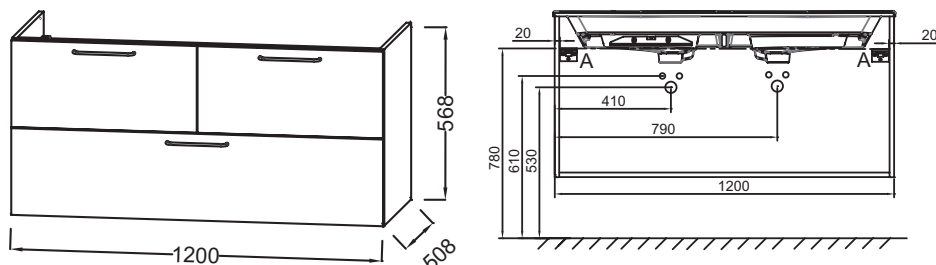

Principaux atouts :

Caractéristiques techniques

- DIMENSIONS : 120 x 50,80 x 56,80 cm
- MATÉRIAU : Laque ou mélaminé
- TYPE DE RANGEMENT : Tiroir
- POIGNÉE : Doré
- FIXATION : Set de fixation à déterminer par votre installateur en fonction de votre support mural

- POIDS : 50,5 kg
- TYPE D'INSTALLATION : Suspendu
- VERSION : Avec passe-siphon
- FINITION INTÉRIEURE : Gris
- INFORMATIONS COMPLÉMENTAIRES : Robinetterie, plan-vasque et set de fixation non inclus

Bénéfices consommateurs

- CONFORT SONORE : Tiroirs équipés d'un système de fermeture avec freins
- FINITION PARFAITE : Large choix de finition

Bénéfices installateurs

- INSTALLATION FACILITÉE : Meuble monté

Produits requis

- EB2565 : Plan-vasque verre givré, 121 cm
- EXAT112-Z : Plan-vasque céramique, 120 cm, meulé

Dessin technique

Descriptif CCTP : Meuble sous plan-vasque 120 cm, 3 tiroirs. EB2545-R8. Collection : ODÉON RIVE GAUCHE. DIMENSIONS : 120 x 50,80 x 56,80 cm. POIDS : 50,5 kg. MATÉRIAU : Laque ou mélaminé. TYPE D'INSTALLATION : Suspendu. TYPE DE RANGEMENT : Tiroir. VERSION : Avec passe-siphon. POIGNÉE : Doré. FINITION INTÉRIEURE : Gris. FIXATION : Set de fixation à déterminer par votre installateur en fonction de votre support mural. INFORMATIONS COMPLÉMENTAIRES : Robinetterie, plan-vasque et set de fixation non inclus.