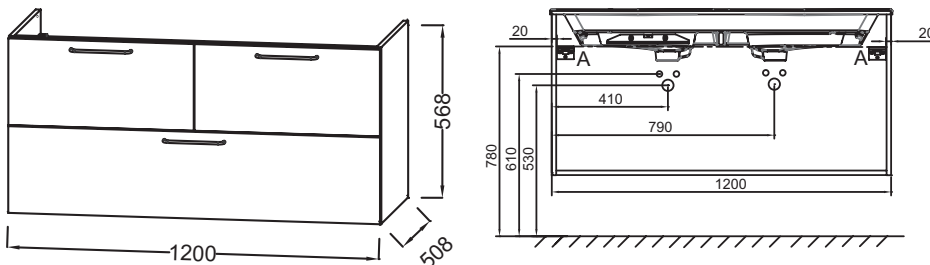

NR4 - Mélaminé
Marbre blanc

Principaux atouts :

Caractéristiques techniques

- DIMENSIONS : 120 x 50,80 x 56,80 cm
- MATÉRIAU : Laque ou mélaminé
- TYPE DE RANGEMENT : Tiroir
- POIGNÉE : Bronze
- FIXATION : Set de fixation à déterminer par votre installateur en fonction de votre support mural

- POIDS : 50,5 kg
- TYPE D'INSTALLATION : Suspendu
- VERSION : Avec passe-siphon
- FINITION INTÉRIEURE : Gris
- INFORMATIONS COMPLÉMENTAIRES : Robinetterie, plan-vasque et set de fixation non inclus

Bénéfices consommateurs

- CONFORT SONORE : Tiroirs équipés d'un système de fermeture avec freins
- FINITION PARFAITE : Large choix de finition

Bénéfices installateurs

- INSTALLATION FACILITÉE : Meuble monté

Produits requis

- EB2565 : Plan-vasque verre givré, 121 cm
- EXAT112-Z : Plan-vasque céramique, 120 cm, meulé

Dessin technique

Descriptif CCTP : Meuble sous plan-vasque 120 cm, 3 tiroirs. EB2545-R7. Collection : ODÉON RIVE GAUCHE. DIMENSIONS : 120 x 50,80 x 56,80 cm. POIDS : 50,5 kg. MATÉRIAU : Laque ou mélaminé. TYPE D'INSTALLATION : Suspendu. TYPE DE RANGEMENT : Tiroir. VERSION : Avec passe-siphon. POIGNÉE : Bronze. FINITION INTÉRIEURE : Gris. FIXATION : Set de fixation à déterminer par votre installateur en fonction de votre support mural. INFORMATIONS COMPLÉMENTAIRES : Robinetterie, plan-vasque et set de fixation non inclus.