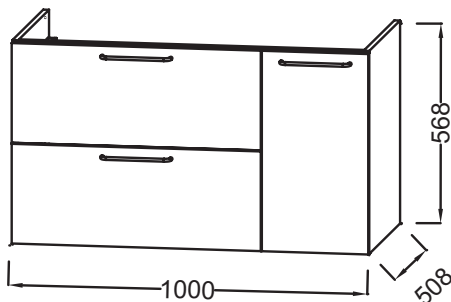

Collection : ODÉON RIVE GAUCHE

Couleur* :

Principaux atouts :

Caractéristiques techniques

- DIMENSIONS : 100 x 50,80 x 56,80 cm
- MATÉRIAU : Laque ou mélaminé
- TYPE DE RANGEMENT : Tiroir + porte
- POIGNÉE : Doré
- FIXATION : Set de fixation à déterminer par votre installateur en fonction de votre support mural

- POIDS : 40,2 kg
- TYPE D'INSTALLATION : Suspendu
- VERSION : Avec passe-siphon
- FINITION INTÉRIEURE : Gris
- INFORMATIONS COMPLÉMENTAIRES : Robinetterie, plan-vasque et set de fixation non inclus

Bénéfices consommateurs

- CONFORT SONORE : Tiroirs équipés d'un système de fermeture avec freins
- FINITION PARFAITE : Large choix de finition

Bénéfices installateurs

- INSTALLATION FACILITÉE : Meuble monté

Produits requis

- EB2564 : Plan-vasque verre givré, 101 cm
- EXAU112-Z : Plan-vasque céramique, 100 cm, meulé

Dessin technique

Descriptif CCTP : Meuble sous plan-vasque 100 cm, 2 tiroirs/1 porte. EB2544-R8. Collection : ODÉON RIVE GAUCHE. DIMENSIONS : 100 x 50,80 x 56,80 cm. POIDS : 40,2 kg. MATÉRIAU : Laque ou mélaminé. TYPE D'INSTALLATION : Suspendu. TYPE DE RANGEMENT : Tiroir + porte. VERSION : Avec passe-siphon. POIGNÉE : Doré. FINITION INTÉRIEURE : Gris. FIXATION : Set de fixation à déterminer par votre installateur en fonction de votre support mural. INFORMATIONS COMPLÉMENTAIRES : Robinetterie, plan-vasque et set de fixation non inclus.