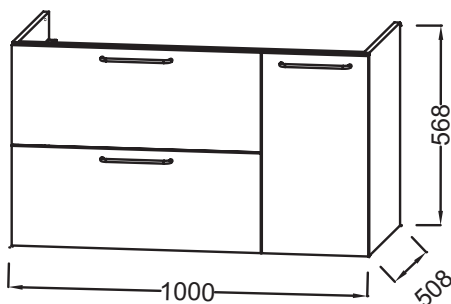

NR4 - Mélaminé
Marbre blanc

Principaux atouts :

Caractéristiques techniques

- DIMENSIONS : 100 x 50,80 x 56,80 cm
- MATÉRIAU : Laque ou mélaminé
- TYPE DE RANGEMENT : Tiroir + porte
- POIGNÉE : Bronze
- FIXATION : Set de fixation à déterminer par votre installateur en fonction de votre support mural

- POIDS : 40,2 kg
- TYPE D'INSTALLATION : Suspendu
- VERSION : Avec passe-siphon
- FINITION INTÉRIEURE : Gris
- INFORMATIONS COMPLÉMENTAIRES : Robinetterie, plan-vasque et set de fixation non inclus

Bénéfices consommateurs

- CONFORT SONORE : Tiroirs équipés d'un système de fermeture avec freins
- FINITION PARFAITE : Large choix de finition

Bénéfices installateurs

- INSTALLATION FACILITÉE : Meuble monté

Produits requis

- EB2564 : Plan-vasque verre givré, 101 cm
- EXAU112-Z : Plan-vasque céramique, 100 cm, meulé

Dessin technique

Descriptif CCTP : Meuble sous plan-vasque 100 cm, 2 tiroirs/1 porte. EB2544-R7. Collection : ODÉON RIVE GAUCHE. DIMENSIONS : 100 x 50,80 x 56,80 cm. POIDS : 40,2 kg. MATÉRIAU : Laque ou mélaminé. TYPE D'INSTALLATION : Suspendu. TYPE DE RANGEMENT : Tiroir + porte. VERSION : Avec passe-siphon. POIGNÉE : Bronze. FINITION INTÉRIEURE : Gris. FIXATION : Set de fixation à déterminer par votre installateur en fonction de votre support mural. INFORMATIONS COMPLÉMENTAIRES : Robinetterie, plan-vasque et set de fixation non inclus.