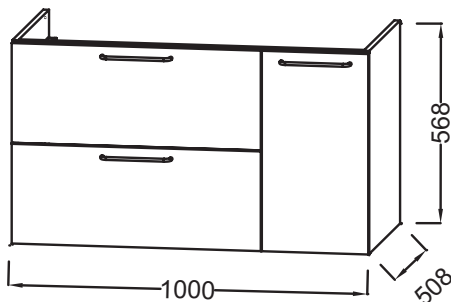

NR4 - Mélaminé
Marbre blanc

Principaux atouts :

Caractéristiques techniques

- DIMENSIONS : 100 x 50,80 x 56,80 cm
- MATÉRIAU : Laque ou mélaminé
- TYPE DE RANGEMENT : Tiroir + porte
- POIGNÉE : Blanc
- FIXATION : Set de fixation à déterminer par votre installateur en fonction de votre support mural

- POIDS : 40,2 kg
- TYPE D'INSTALLATION : Suspendu
- VERSION : Avec passe-siphon
- FINITION INTÉRIEURE : Gris
- INFORMATIONS COMPLÉMENTAIRES : Robinetterie, plan-vasque et set de fixation non inclus

Bénéfices consommateurs

- CONFORT SONORE : Tiroirs équipés d'un système de fermeture avec freins
- FINITION PARFAITE : Large choix de finition

Bénéfices installateurs

- INSTALLATION FACILITÉE : Meuble monté

Produits requis

- EB2564 : Plan-vasque verre givré, 101 cm
- EXAU112-Z : Plan-vasque céramique, 100 cm, meulé

Dessin technique

Descriptif CCTP : Meuble sous plan-vasque 100 cm, 2 tiroirs/1 porte. EB2544-R6. Collection : ODÉON RIVE GAUCHE. DIMENSIONS : 100 x 50,80 x 56,80 cm. POIDS : 40,2 kg. MATÉRIAU : Laque ou mélaminé. TYPE D'INSTALLATION : Suspendu. TYPE DE RANGEMENT : Tiroir + porte. VERSION : Avec passe-siphon. POIGNÉE : Blanc. FINITION INTÉRIEURE : Gris. FIXATION : Set de fixation à déterminer par votre installateur en fonction de votre support mural. INFORMATIONS COMPLÉMENTAIRES : Robinetterie, plan-vasque et set de fixation non inclus.