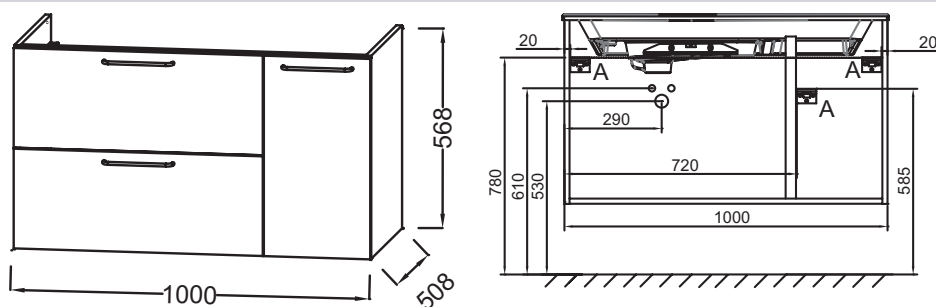

### Caractéristiques techniques

- DIMENSIONS : 100 x 50,80 x 56,80 cm
- MATÉRIAU : Laque ou mélaminé
- TYPE DE RANGEMENT : Tiroir + porte
- PRODUIT INCLUS : Aucun
- FINITION INTÉRIEURE : Gris
- INFORMATIONS COMPLÉMENTAIRES : robinetterie, plan-vasque/vasque et set de fixation non inclus
- POIDS : 40,2 kg
- TYPE D'INSTALLATION : Suspendu
- VERSION : Poignée chrome
- POIGNÉE : Poignée rapportée filaire
- FIXATION : Set de fixation à déterminer par votre installateur en fonction de votre support mural

### Dessin technique

Descriptif CCTP : Meuble sous plan-vasque 100 cm, 2 tiroirs/1 porte, poignées chrome. EB2544-R5. Collection : ODÉON RIVE GAUCHE. DIMENSIONS : 100 x 50,80 x 56,80 cm. POIDS : 40,2 kg. MATÉRIAU : Laque ou mélaminé. TYPE D'INSTALLATION : Suspendu. TYPE DE RANGEMENT : Tiroir + porte. VERSION : Poignée chrome. PRODUIT INCLUS : Aucun. POIGNÉE : Poignée rapportée filaire. FINITION INTÉRIEURE : Gris. FIXATION : Set de fixation à déterminer par votre installateur en fonction de votre support mural. INFORMATIONS COMPLÉMENTAIRES : robinetterie, plan-vasque/vasque et set de fixation non inclus.