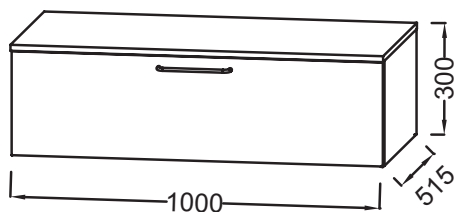

Principaux atouts :

Caractéristiques techniques

- DIMENSIONS : 100 x 51,50 x 30 cm
- MATÉRIAU : Laque ou mélaminé
- INFORMATIONS COMPLÉMENTAIRES : pour tarif
- POIDS : 26,6 kg
- TYPE D'INSTALLATION : Suspendu

Dessin technique

Descriptif CCTP : Commode 100 cm 1 tiroir. EB2539-RX. Collection : ODÉON RIVE GAUCHE. DIMENSIONS : 100 x 51,50 x 30 cm. POIDS : 26,6 kg. MATÉRIAU : Laque ou mélaminé. TYPE D'INSTALLATION : Suspendu. INFORMATIONS COMPLÉMENTAIRES : pour tarif.