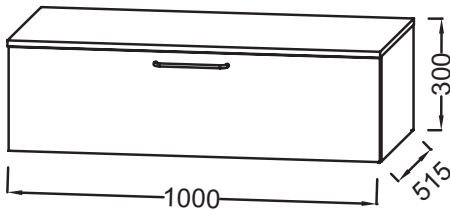

Principaux atouts :

Caractéristiques techniques

- DIMENSIONS : 100 x 51,50 x 30 cm
- MATÉRIAU : Laque ou mélaminé
- TYPE DE RANGEMENT : Tiroir
- TYPE MEUBLE DE COMPLÉMENT : Commode
- FINITION INTÉRIEURE : Gris

- POIDS : 26,6 kg
- TYPE D'INSTALLATION : Suspendu
- VERSION :
- POIGNÉE : Noir
- FIXATION : Set de fixation à déterminer par votre installateur en fonction de votre support mural

Bénéfices consommateurs

- PRATIQUE : Solution de rangement complémentaire
- CONFORT SONORE : Tiroirs équipés d'un système de fermeture avec freins
- FINITION PARFAITE : Large choix de finition

Dessin technique

Descriptif CCTP : Commode 100 cm, 1 tiroir. EB2539-R9. Collection : ODÉON RIVE GAUCHE. DIMENSIONS : 100 x 51,50 x 30 cm. POIDS : 26,6 kg. MATÉRIAU : Laque ou mélaminé. TYPE D'INSTALLATION : Suspendu. TYPE DE RANGEMENT : Tiroir. VERSION : . TYPE MEUBLE DE COMPLÉMENT : Commode. POIGNÉE : Noir. FINITION INTÉRIEURE : Gris. FIXATION : Set de fixation à déterminer par votre installateur en fonction de votre support mural.