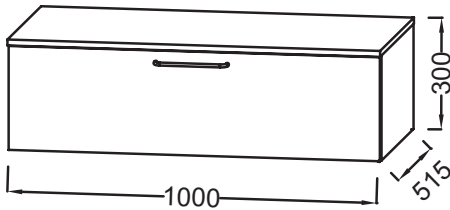

NR4 - Mélaminé
Marbre blanc

Principaux atouts :

Caractéristiques techniques

- DIMENSIONS : 100 x 51,50 x 30 cm
- MATÉRIAU : Laque ou mélaminé
- TYPE DE RANGEMENT : Tiroir
- TYPE MEUBLE DE COMPLÉMENT : Commode
- FINITION INTÉRIEURE : Gris

- POIDS : 26,6 kg
- TYPE D'INSTALLATION : Suspendu
- VERSION :
- POIGNÉE : Doré
- FIXATION : Set de fixation à déterminer par votre installateur en fonction de votre support mural

Bénéfices consommateurs

- PRATIQUE : Solution de rangement complémentaire
- FINITION PARFAITE : Large choix de finition

Dessin technique

Descriptif CCTP : Commode 100 cm, 1 tiroir. EB2539-R8. Collection : ODÉON RIVE GAUCHE. DIMENSIONS : 100 x 51,50 x 30 cm. POIDS : 26,6 kg. MATÉRIAU : Laque ou mélaminé. TYPE D'INSTALLATION : Suspendu. TYPE DE RANGEMENT : Tiroir. VERSION : . TYPE MEUBLE DE COMPLÉMENT : Commode. POIGNÉE : Doré. FINITION INTÉRIEURE : Gris. FIXATION : Set de fixation à déterminer par votre installateur en fonction de votre support mural.