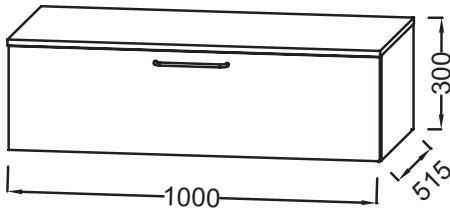

### Caractéristiques techniques

- DIMENSIONS : 100 x 51,50 x 30 cm
- MATÉRIAU : Laque ou mélaminé
- TYPE DE RANGEMENT : Tiroir
- TYPE MEUBLE DE COMPLÉMENT : Commode
- FINITION INTÉRIEURE : Gris
- POIDS : 26,6 kg
- TYPE D'INSTALLATION : Suspendu
- VERSION :
- POIGNÉE : Bronze
- FIXATION : Set de fixation à déterminer par votre installateur en fonction de votre support mural

### Dessin technique

Descriptif CCTP : Commode 100 cm, 1 tiroir. EB2539-R7. Collection : ODÉON RIVE GAUCHE. DIMENSIONS : 100 x 51,50 x 30 cm. POIDS : 26,6 kg. MATÉRIAU : Laque ou mélaminé. TYPE D'INSTALLATION : Suspendu. TYPE DE RANGEMENT : Tiroir. VERSION : . TYPE MEUBLE DE COMPLÉMENT : Commode. POIGNÉE : Bronze. FINITION INTÉRIEURE : Gris. FIXATION : Set de fixation à déterminer par votre installateur en fonction de votre support mural.