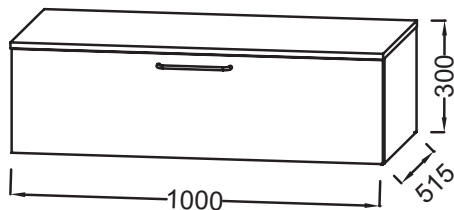

Principaux atouts :

Caractéristiques techniques

- DIMENSIONS : 100 x 51,50 x 30 cm
- MATÉRIAU : Laque ou mélaminé
- TYPE DE RANGEMENT : Tiroir
- TYPE MEUBLE DE COMPLÉMENT : Commode
- FINITION INTÉRIEURE : Gris
- POIDS : 26,6 kg
- TYPE D'INSTALLATION : Suspendu
- VERSION : Poignée blanche
- POIGNÉE : Rapportée filaire
- FIXATION : Set de fixation à déterminer par votre installateur en fonction de votre support mural

Descriptif CCTP : Commode 100 cm 1 tiroir, poignée filaire blanche. EB2539-R6. Collection : ODÉON RIVE GAUCHE. DIMENSIONS : 100 x 51,50 x 30 cm. POIDS : 26,6 kg. MATÉRIAU : Laque ou mélaminé. TYPE D'INSTALLATION : Suspendu. TYPE DE RANGEMENT : Tiroir. VERSION : Poignée blanche. TYPE MEUBLE DE COMPLÉMENT : Commode. POIGNÉE : Rapportée filaire. FINITION INTÉRIEURE : Gris. FIXATION : Set de fixation à déterminer par votre installateur en fonction de votre support mural.