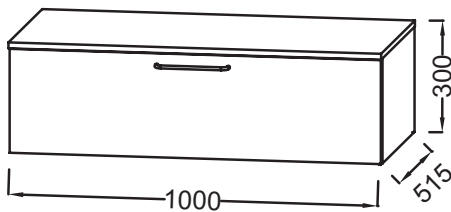

Principaux atouts :

Caractéristiques techniques

- DIMENSIONS : 100 x 51,50 x 30 cm
- MATÉRIAU : Laque ou mélaminé
- TYPE DE RANGEMENT : Tiroir
- TYPE MEUBLE DE COMPLÉMENT : Commode
- FINITION INTÉRIEURE : Gris

- POIDS : 26,6 kg
- TYPE D'INSTALLATION : Suspendu
- VERSION :
- POIGNÉE : Chrome
- FIXATION : Set de fixation à déterminer par votre installateur en fonction de votre support mural

Bénéfices consommateurs

- PRATIQUE : Solution de rangement complémentaire
- CONFORT SONORE : Tiroirs équipés d'un système de fermeture avec freins
- FINITION PARFAITE : Large choix de finition

Dessin technique

Descriptif CCTP : Commode 100 cm, 1 tiroir. EB2539-R5. Collection : ODÉON RIVE GAUCHE. DIMENSIONS : 100 x 51,50 x 30 cm. POIDS : 26,6 kg. MATÉRIAU : Laque ou mélaminé. TYPE D'INSTALLATION : Suspendu. TYPE DE RANGEMENT : Tiroir. VERSION : . TYPE MEUBLE DE COMPLÉMENT : Commode. POIGNÉE : Chrome. FINITION INTÉRIEURE : Gris. FIXATION : Set de fixation à déterminer par votre installateur en fonction de votre support mural.