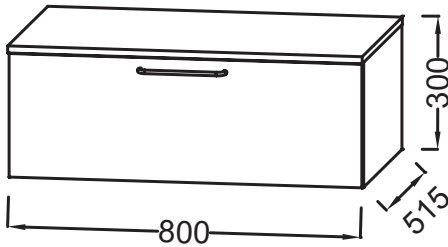

NR4 - Mélaminé
Marbre blanc

Principaux atouts :

Caractéristiques techniques

- DIMENSIONS : 80 x 51,50 x 30 cm
- MATÉRIAU : Laque ou mélaminé

- POIDS : 22,7 kg
- TYPE D'INSTALLATION : Suspendu

Dessin technique

Descriptif CCTP : Commode 80 cm, 1 tiroir. EB2538-RX. Collection : ODÉON RIVE GAUCHE. DIMENSIONS : 80 x 51,50 x 30 cm. POIDS : 22,7 kg. MATÉRIAU : Laque ou mélaminé. TYPE D'INSTALLATION : Suspendu.