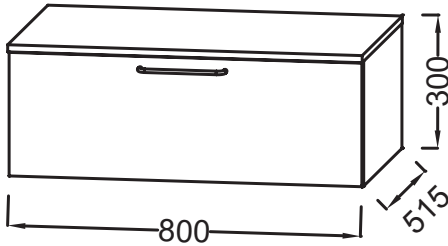

NR4 - Mélaminé
Marbre blanc

Principaux atouts :

Caractéristiques techniques

- DIMENSIONS : 80 x 51,50 x 30 cm
- MATÉRIAU : Laque ou mélaminé
- VERSION :
- POIDS : 22,7 kg
- TYPE D'INSTALLATION : Suspendu

Dessin technique

Descriptif CCTP : Commode 80 cm, 1 tiroir. EB2538-RX. Collection : ODÉON RIVE GAUCHE. DIMENSIONS : 80 x 51,50 x 30 cm. POIDS : 22,7 kg. MATÉRIAU : Laque ou mélaminé. TYPE D'INSTALLATION : Suspendu. VERSION : .