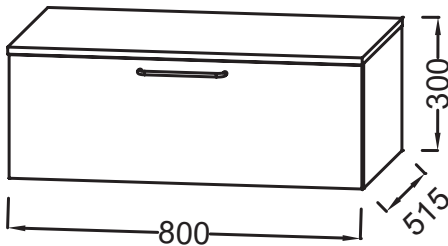

NR4 - Mélaminé
Marbre blanc

Principaux atouts :

Caractéristiques techniques

- DIMENSIONS : 80 x 51,50 x 30 cm
- MATÉRIAU : Laque ou mélaminé
- TYPE DE RANGEMENT : Tiroir
- TYPE MEUBLE DE COMPLÉMENT : Commode
- POIDS : 22,7 kg
- TYPE D'INSTALLATION : Suspendu
- VERSION :
- POIGNÉE : Noir

Descriptif CCTP : Commode 80 cm, 1 tiroir. EB2538-R9. Collection : ODÉON RIVE GAUCHE. DIMENSIONS : 80 x 51,50 x 30 cm. POIDS : 22,7 kg. MATÉRIAU : Laque ou mélaminé. TYPE D'INSTALLATION : Suspendu. TYPE DE RANGEMENT : Tiroir. VERSION : . TYPE MEUBLE DE COMPLÉMENT : Commode. POIGNÉE : Noir.