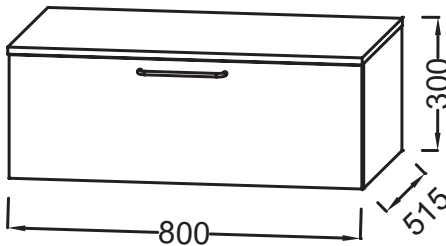

Principaux atouts :

Caractéristiques techniques

- DIMENSIONS : 80 x 51,50 x 30 cm
- MATÉRIAU : Laque ou mélaminé
- TYPE DE RANGEMENT : Tiroir
- TYPE MEUBLE DE COMPLÉMENT : Commode
- POIDS : 22,7 kg
- TYPE D'INSTALLATION : Suspendu
- VERSION :
- POIGNÉE : Doré

Descriptif CCTP : Commode 80 cm, 1 tiroir. EB2538-R8. Collection : ODÉON RIVE GAUCHE. DIMENSIONS : 80 x 51,50 x 30 cm. POIDS : 22,7 kg. MATÉRIAU : Laque ou mélaminé. TYPE D'INSTALLATION : Suspendu. TYPE DE RANGEMENT : Tiroir. VERSION : . TYPE MEUBLE DE COMPLÉMENT : Commode. POIGNÉE : Doré.