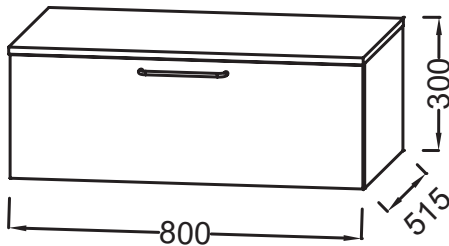

Principaux atouts :

Caractéristiques techniques

- DIMENSIONS : 80 x 51,50 x 30 cm
- MATÉRIAU : Laque ou mélaminé
- TYPE DE RANGEMENT : Tiroir
- TYPE MEUBLE DE COMPLÉMENT : Commode
- POIDS : 22,7 kg
- TYPE D'INSTALLATION : Suspendu
- VERSION :
- POIGNÉE : Bronze

Descriptif CCTP : Commode 80 cm, 1 tiroir. EB2538-R7. Collection : ODÉON RIVE GAUCHE. DIMENSIONS : 80 x 51,50 x 30 cm. POIDS : 22,7 kg. MATÉRIAU : Laque ou mélaminé. TYPE D'INSTALLATION : Suspendu. TYPE DE RANGEMENT : Tiroir. VERSION : . TYPE MEUBLE DE COMPLÉMENT : Commode. POIGNÉE : Bronze.