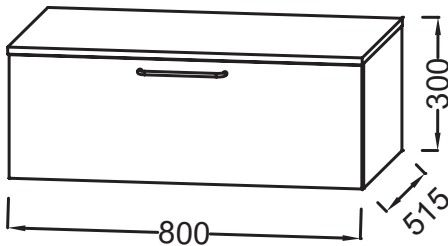

NR4 - Mélaminé
Marbre blanc

Principaux atouts :

Caractéristiques techniques

- DIMENSIONS : 80 x 51,50 x 30 cm
- MATÉRIAU : Laque ou mélaminé
- TYPE DE RANGEMENT : Tiroir
- TYPE MEUBLE DE COMPLÉMENT : Commode
- POIDS : 22,7 kg
- TYPE D'INSTALLATION : Suspendu
- VERSION :
- POIGNÉE : Blanc

Descriptif CCTP : Commode 80 cm, 1 tiroir. EB2538-R6. Collection : ODÉON RIVE GAUCHE. DIMENSIONS : 80 x 51,50 x 30 cm. POIDS : 22,7 kg. MATÉRIAU : Laque ou mélaminé. TYPE D'INSTALLATION : Suspendu. TYPE DE RANGEMENT : Tiroir. VERSION : . TYPE MEUBLE DE COMPLÉMENT : Commode. POIGNÉE : Blanc.