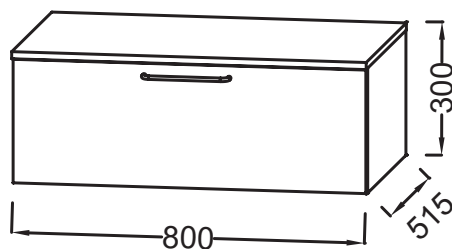

Caractéristiques techniques

- DIMENSIONS : 80 x 51,50 x 30 cm
- MATÉRIAU : Laque ou mélaminé
- TYPE DE RANGEMENT : Tiroir
- TYPE MEUBLE DE COMPLÉMENT : Commode
- POIDS : 22,7 kg
- TYPE D'INSTALLATION : Suspendu
- VERSION :
- POIGNÉE : Chrome

Descriptif CCTP : Commode 80 cm, 1 tiroir. EB2538-R5. Collection : ODÉON RIVE GAUCHE. DIMENSIONS : 80 x 51,50 x 30 cm. POIDS : 22,7 kg. MATÉRIAU : Laque ou mélaminé. TYPE D'INSTALLATION : Suspendu. TYPE DE RANGEMENT : Tiroir. VERSION : . TYPE MEUBLE DE COMPLÉMENT : Commode. POIGNÉE : Chrome.