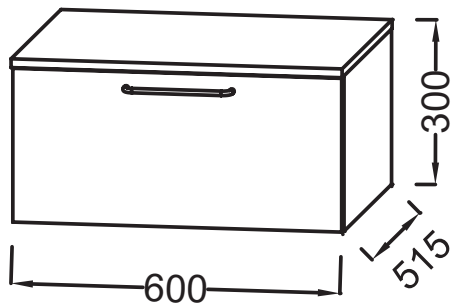

NR4 - Mélaminé
Marbre blanc

Principaux atouts :

Caractéristiques techniques

- DIMENSIONS : 60 x 51,50 x 30 cm
- MATÉRIAU : Laque ou mélaminé
- VERSION :

- POIDS : 18,8 kg
- TYPE D'INSTALLATION : Suspendu

Dessin technique

Descriptif CCTP : Commode 60 cm, 1 tiroir. EB2537-RX. Collection : ODÉON RIVE GAUCHE. DIMENSIONS : 60 x 51,50 x 30 cm. POIDS : 18,8 kg. MATÉRIAU : Laque ou mélaminé. TYPE D'INSTALLATION : Suspendu. VERSION :