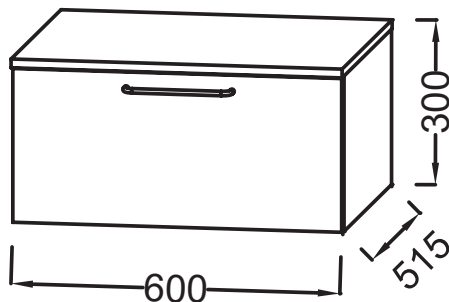

Principaux atouts :

Caractéristiques techniques

- DIMENSIONS : 60 x 51,50 x 30 cm
- MATÉRIAU : Laque ou mélaminé
- TYPE DE RANGEMENT : Tiroir
- TYPE MEUBLE DE COMPLÉMENT : Commode
- FINITION INTÉRIEURE : Gris

- POIDS : 18,8 kg
- TYPE D'INSTALLATION : Suspendu
- VERSION : Poignée noire
- POIGNÉE : Poignée rapportée filaire
- FIXATION : Set de fixation à déterminer par votre installateur en fonction de votre support mural

Descriptif CCTP : Commode 60 cm, 1 tiroir, poignée filaire noire. EB2537-R9. Collection : ODÉON RIVE GAUCHE. DIMENSIONS : 60 x 51,50 x 30 cm. POIDS : 18,8 kg. MATÉRIAU : Laque ou mélaminé. TYPE D'INSTALLATION : Suspendu. TYPE DE RANGEMENT : Tiroir. VERSION : Poignée noire. TYPE MEUBLE DE COMPLÉMENT : Commode. POIGNÉE : Poignée rapportée filaire. FINITION INTÉRIEURE : Gris. FIXATION : Set de fixation à déterminer par votre installateur en fonction de votre support mural.