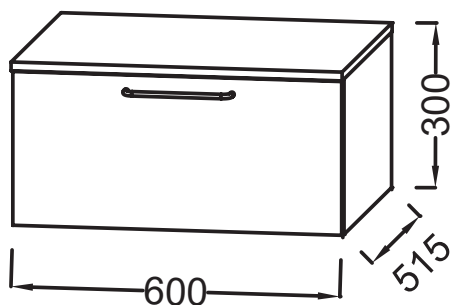

### Caractéristiques techniques

- DIMENSIONS : 60 x 51,50 x 30 cm
- MATÉRIAU : Laque ou mélaminé
- TYPE DE RANGEMENT : Tiroir
- TYPE MEUBLE DE COMPLÉMENT : Commode
- FINITION INTÉRIEURE : Gris

- POIDS : 18,8 kg
- TYPE D'INSTALLATION : Suspendu
- VERSION :
- POIGNÉE : Doré
- FIXATION : Set de fixation à déterminer par votre installateur en fonction de votre support mural

### Dessin technique

Descriptif CCTP : Commode 60 cm, 1 tiroir. EB2537-R8. Collection : ODÉON RIVE GAUCHE. DIMENSIONS : 60 x 51,50 x 30 cm. POIDS : 18,8 kg. MATÉRIAU : Laque ou mélaminé. TYPE D'INSTALLATION : Suspendu. TYPE DE RANGEMENT : Tiroir. VERSION : . TYPE MEUBLE DE COMPLÉMENT : Commode. POIGNÉE : Doré. FINITION INTÉRIEURE : Gris. FIXATION : Set de fixation à déterminer par votre installateur en fonction de votre support mural.