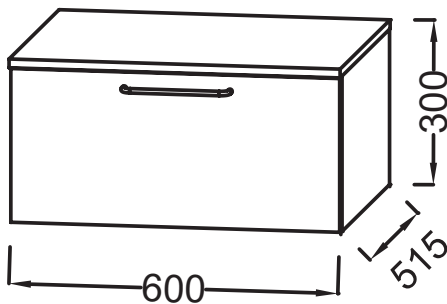

Principaux atouts :

Caractéristiques techniques

- DIMENSIONS : 60 x 51,50 x 30 cm
- MATÉRIAU : Laque ou mélaminé
- TYPE DE RANGEMENT : Tiroir
- TYPE MEUBLE DE COMPLÉMENT : Commode
- FINITION INTÉRIEURE : Gris

- POIDS : 18,8 kg
- TYPE D'INSTALLATION : Suspendu
- VERSION :
- POIGNÉE : Bronze
- FIXATION : Set de fixation à déterminer par votre installateur en fonction de votre support mural

Bénéfices consommateurs

- PRATIQUE : Solution de rangement complémentaire
- CONFORT SONORE : Tiroirs équipés d'un système de fermeture avec freins
- FINITION PARFAITE : Large choix de finition

Dessin technique

Descriptif CCTP : Commode 60 cm, 1 tiroir. EB2537-R7. Collection : ODÉON RIVE GAUCHE. DIMENSIONS : 60 x 51,50 x 30 cm. POIDS : 18,8 kg. MATÉRIAU : Laque ou mélaminé. TYPE D'INSTALLATION : Suspendu. TYPE DE RANGEMENT : Tiroir. VERSION : . TYPE MEUBLE DE COMPLÉMENT : Commode. POIGNÉE : Bronze. FINITION INTÉRIEURE : Gris. FIXATION : Set de fixation à déterminer par votre installateur en fonction de votre support mural.