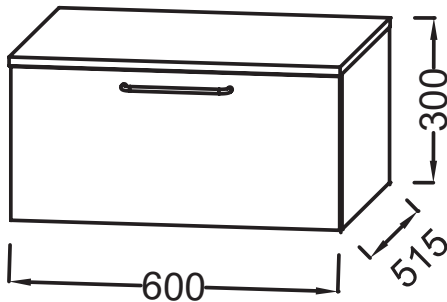

Principaux atouts :

Caractéristiques techniques

- DIMENSIONS : 60 x 51,50 x 30 cm
- MATÉRIAU : Laque ou mélaminé
- TYPE DE RANGEMENT : Tiroir
- TYPE MEUBLE DE COMPLÉMENT : Commode
- FINITION INTÉRIEURE : Gris

- POIDS : 18,8 kg
- TYPE D'INSTALLATION : Suspendu
- VERSION :
- POIGNÉE : Blanc
- FIXATION : Set de fixation à déterminer par votre installateur en fonction de votre support mural

Bénéfices consommateurs

- PRATIQUE : Solution de rangement complémentaire
- CONFORT SONORE : Tiroirs équipés d'un système de fermeture avec freins
- FINITION PARFAITE : Large choix de finition

Dessin technique

Descriptif CCTP : Commode 60 cm, 1 tiroir. EB2537-R6. Collection : ODÉON RIVE GAUCHE. DIMENSIONS : 60 x 51,50 x 30 cm. POIDS : 18,8 kg. MATÉRIAU : Laque ou mélaminé. TYPE D'INSTALLATION : Suspendu. TYPE DE RANGEMENT : Tiroir. VERSION : . TYPE MEUBLE DE COMPLÉMENT : Commode. POIGNÉE : Blanc. FINITION INTÉRIEURE : Gris. FIXATION : Set de fixation à déterminer par votre installateur en fonction de votre support mural.