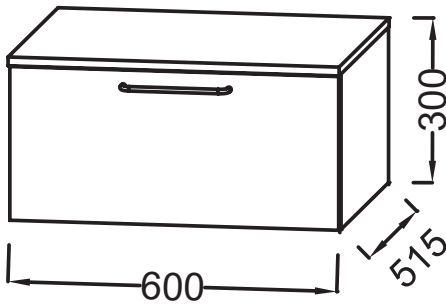

NR4 - Mélaminé
Marbre blanc

Principaux atouts :

Caractéristiques techniques

- DIMENSIONS : 60 x 51,50 x 30 cm
- MATÉRIAU : Laque ou mélaminé
- TYPE DE RANGEMENT : Tiroir
- TYPE MEUBLE DE COMPLÉMENT : Commode
- FINITION INTÉRIEURE : Gris

- POIDS : 18,8 kg
- TYPE D'INSTALLATION : Suspendu
- VERSION :
- POIGNÉE : Chrome
- FIXATION : Set de fixation à déterminer par votre installateur en fonction de votre support mural

Bénéfices consommateurs

- PRATIQUE : Solution de rangement complémentaire
- CONFORT SONORE : Tiroirs équipés d'un système de fermeture avec freins
- FINITION PARFAITE : Large choix de finition

Dessin technique

Descriptif CCTP : Commode 60 cm, 1 tiroir. EB2537-R5. Collection : ODÉON RIVE GAUCHE. DIMENSIONS : 60 x 51,50 x 30 cm. POIDS : 18,8 kg. MATÉRIAU : Laque ou mélaminé. TYPE D'INSTALLATION : Suspendu. TYPE DE RANGEMENT : Tiroir. VERSION : . TYPE MEUBLE DE COMPLÉMENT : Commode. POIGNÉE : Chrome. FINITION INTÉRIEURE : Gris. FIXATION : Set de fixation à déterminer par votre installateur en fonction de votre support mural.