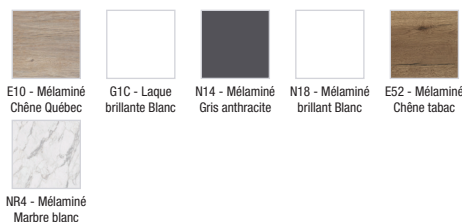

EB2536-RX

Collection : ODÉON RIVE GAUCHE

Couleur* :

Principaux atouts :

Caractéristiques techniques

- DIMENSIONS : 140 x 50,80 x 73,90 cm
- MATÉRIAU : Laque ou mélaminé
- TYPE DE RANGEMENT : Tiroir
- PRODUIT INCLUS : Paire de pieds
- FINITION INTÉRIEURE : Gris
- INFORMATIONS COMPLÉMENTAIRES : (robinetterie, plan-vasque/vasque et set de fixation non inclus)
- OPTION : Livré avec une paire de pieds de 11 cm
- POIDS : 78,2 kg
- TYPE D'INSTALLATION : Suspendu
- VERSION : Poignée en acier à choisir parmi 5 coloris
- POIGNÉE : Poignée rapportée filaire
- FIXATION : Set de fixation à déterminer par votre installateur en fonction de votre support mural
- ROBINETTERIE RECOMMANDÉE : Robinetterie Odéon Rive Gauche, harmonisation de finition avec les poignées, les pieds du meuble ainsi que le cadre du miroir

Produits requis

- EB2566 : Plan-vasque verre givré, 141 cm
- EXAS112-Z : Plan-vasque céramique, 140 cm, meulé

Dessin technique

Descriptif CCTP : Meuble sous plan-vasque 140 cm, 6 tiroirs. EB2536-RX. Collection : ODÉON RIVE GAUCHE. DIMENSIONS : 140 x 50,80 x 73,90 cm. POIDS : 78,2 kg. MATÉRIAU : Laque ou mélaminé. TYPE D'INSTALLATION : Suspendu. TYPE DE RANGEMENT : Tiroir. VERSION : Poignée en acier à choisir parmi 5 coloris. PRODUIT INCLUS : Paire de pieds. POIGNÉE : Poignée rapportée filaire. FINITION INTÉRIEURE : Gris. FIXATION : Set de fixation à déterminer par votre installateur en fonction de votre support mural. INFORMATIONS COMPLÉMENTAIRES : (robinetterie, plan-vasque/vasque et set de fixation non inclus). ROBINETTERIE RECOMMANDÉE : Robinetterie Odéon Rive Gauche, harmonisation de finition avec les poignées, les pieds du meuble ainsi que le cadre du miroir. OPTION : Livré avec une paire de pieds de 11 cm.