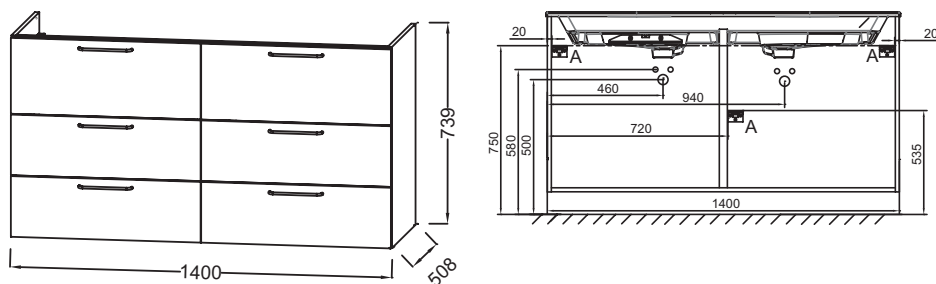

EB2536-RX

Collection : ODÉON RIVE GAUCHE

Couleur* :

Principaux atouts :

Caractéristiques techniques

- DIMENSIONS : 140 x 50,80 x 73,90 cm
- MATÉRIAU : Laque ou mélaminé
- TYPE DE RANGEMENT : Tiroir
- PRODUIT INCLUS : Paire de pieds
- FINITION INTÉRIEURE : Gris
- INFORMATIONS COMPLÉMENTAIRES : (robinetterie, plan-vasque/vasque et set de fixation non inclus)
- OPTION : Livré avec une paire de pieds de 11 cm
- POIDS : 78,2 kg
- TYPE D'INSTALLATION : Suspendu
- VERSION : Poignée en acier à choisir parmi 5 coloris
- POIGNÉE : Poignée rapportée filaire
- FIXATION : Set de fixation à déterminer par votre installateur en fonction de votre support mural
- ROBINETTERIE RECOMMANDÉE : Robinetterie Odéon Rive Gauche, harmonisation de finition avec les poignées, les pieds du meuble ainsi que le cadre du miroir

Produits requis

- EB2566 : Plan-vasque verre givré, 141 cm
- EXAS112-Z : Plan-vasque céramique, 140 cm, meulé

Dessin technique

Descriptif CCTP : Meuble sous plan-vasque 140 cm, 6 tiroirs. EB2536-RX. Collection : ODÉON RIVE GAUCHE. DIMENSIONS : 140 x 50,80 x 73,90 cm. POIDS : 78,2 kg. MATÉRIAU : Laque ou mélaminé. TYPE D'INSTALLATION : Suspendu. TYPE DE RANGEMENT : Tiroir. VERSION : Poignée en acier à choisir parmi 5 coloris. PRODUIT INCLUS : Paire de pieds. POIGNÉE : Poignée rapportée filaire. FINITION INTÉRIEURE : Gris. FIXATION : Set de fixation à déterminer par votre installateur en fonction de votre support mural. INFORMATIONS COMPLÉMENTAIRES : (robinetterie, plan-vasque/vasque et set de fixation non inclus). ROBINETTERIE RECOMMANDÉE : Robinetterie Odéon Rive Gauche, harmonisation de finition avec les poignées, les pieds du meuble ainsi que le cadre du miroir. OPTION : Livré avec une paire de pieds de 11 cm.