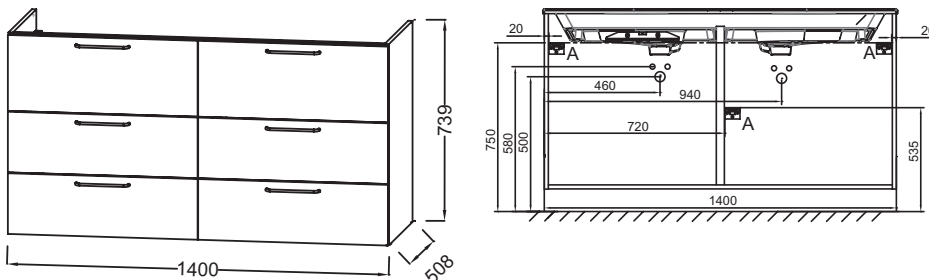

Principaux atouts :

Caractéristiques techniques

- DIMENSIONS : 140 x 50,80 x 73,90 cm
- MATÉRIAU : Laque ou mélaminé
- TYPE DE RANGEMENT : Tiroir
- PRODUIT INCLUS : Pieds
- FINITION INTÉRIEURE : Gris
- POIDS : 78,2 kg
- TYPE D'INSTALLATION : Suspendu
- VERSION : Avec passe-siphon
- POIGNÉE : Noir
- FIXATION : Set de fixation à déterminer par votre installateur en fonction de votre support mural
- INFORMATIONS COMPLÉMENTAIRES : Robinetterie, plan-vasque et set de fixation non inclus

Produits requis

- EB2566 : Plan-vasque verre givré, 141 cm
- EXAS112-Z : Plan-vasque céramique, 140 cm, meulé

Dessin technique

Descriptif CCTP : Meuble sous plan-vasque 140 cm, 6 tiroirs. EB2536-R9. Collection : ODÉON RIVE GAUCHE. DIMENSIONS : 140 x 50,80 x 73,90 cm. POIDS : 78,2 kg. MATÉRIAU : Laque ou mélaminé. TYPE D'INSTALLATION : Suspendu. TYPE DE RANGEMENT : Tiroir. VERSION : Avec passe-siphon. PRODUIT INCLUS : Pieds. POIGNÉE : Noir. FINITION INTÉRIEURE : Gris. FIXATION : Set de fixation à déterminer par votre installateur en fonction de votre support mural. INFORMATIONS COMPLÉMENTAIRES : Robinetterie, plan-vasque et set de fixation non inclus.