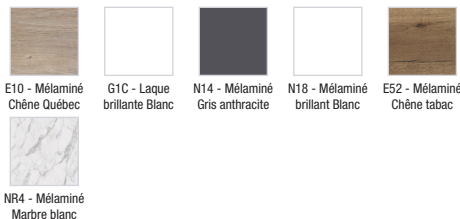

**Collection :** ODÉON RIVE GAUCHE

**Couleur\* :**

**Principaux atouts :**

**Caractéristiques techniques**

- DIMENSIONS : 140 x 50,80 x 73,90 cm
- MATÉRIAU : Laque ou mélaminé
- TYPE DE RANGEMENT : Tiroir
- PRODUIT INCLUS : Pieds
- FINITION INTÉRIEURE : Gris
- INFORMATIONS COMPLÉMENTAIRES : Robinetterie, plan-vasque et set de fixation non inclus
- POIDS : 78,2 kg
- TYPE D'INSTALLATION : Suspendu
- VERSION : Avec passe-siphon
- POIGNÉE : Doré
- FIXATION : Set de fixation à déterminer par votre installateur en fonction de votre support mural

**Produits requis**

- EB2566 : Plan-vasque verre givré, 141 cm
- EXAS112-Z : Plan-vasque céramique, 140 cm, meulé

**Dessin technique**

Descriptif CCTP : Meuble sous plan-vasque 140 cm, 6 tiroirs. EB2536-R8. Collection : ODÉON RIVE GAUCHE. DIMENSIONS : 140 x 50,80 x 73,90 cm. POIDS : 78,2 kg. MATÉRIAU : Laque ou mélaminé. TYPE D'INSTALLATION : Suspendu. TYPE DE RANGEMENT : Tiroir. VERSION : Avec passe-siphon. PRODUIT INCLUS : Pieds. POIGNÉE : Doré. FINITION INTÉRIEURE : Gris. FIXATION : Set de fixation à déterminer par votre installateur en fonction de votre support mural. INFORMATIONS COMPLÉMENTAIRES : Robinetterie, plan-vasque et set de fixation non inclus.