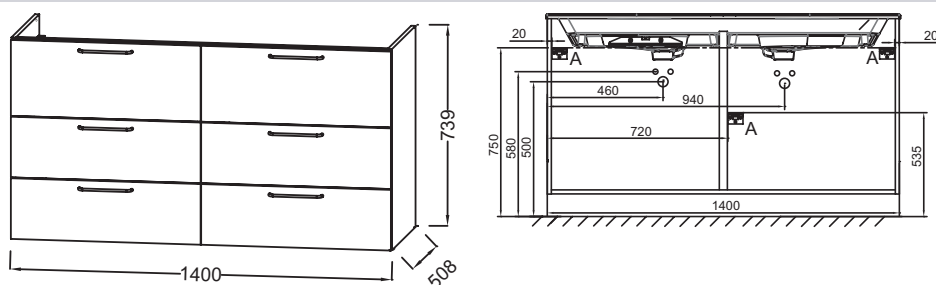

**Collection :** ODÉON RIVE GAUCHE

**Couleur\* :**

**Principaux atouts :**

**Caractéristiques techniques**

- DIMENSIONS : 140 x 50,80 x 73,90 cm
- MATÉRIAU : Laque ou mélaminé
- TYPE DE RANGEMENT : Tiroir
- PRODUIT INCLUS : Pieds
- FINITION INTÉRIEURE : Gris
- INFORMATIONS COMPLÉMENTAIRES : Robinetterie, plan-vasque et set de fixation non inclus
- POIDS : 78,2 kg
- TYPE D'INSTALLATION : Suspendu
- VERSION : Avec passe-siphon
- POIGNÉE : Doré
- FIXATION : Set de fixation à déterminer par votre installateur en fonction de votre support mural

**Produits requis**

- EB2566 : Plan-vasque verre givré, 141 cm
- EXAS112-Z : Plan-vasque céramique, 140 cm, meulé

**Dessin technique**

Descriptif CCTP : Meuble sous plan-vasque 140 cm, 6 tiroirs. EB2536-R8. Collection : ODÉON RIVE GAUCHE. DIMENSIONS : 140 x 50,80 x 73,90 cm. POIDS : 78,2 kg. MATÉRIAU : Laque ou mélaminé. TYPE D'INSTALLATION : Suspendu. TYPE DE RANGEMENT : Tiroir. VERSION : Avec passe-siphon. PRODUIT INCLUS : Pieds. POIGNÉE : Doré. FINITION INTÉRIEURE : Gris. FIXATION : Set de fixation à déterminer par votre installateur en fonction de votre support mural. INFORMATIONS COMPLÉMENTAIRES : Robinetterie, plan-vasque et set de fixation non inclus.