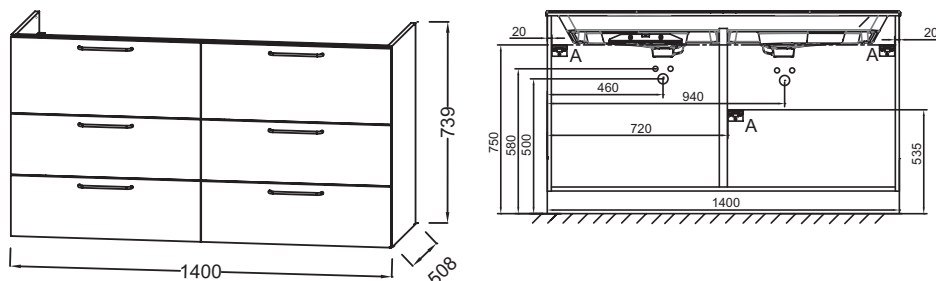

**Produits requis**

- EB2566 : Plan-vasque verre givré, 141 cm
- EXAS112-Z : Plan-vasque céramique, 140 cm, meulé

**Dessin technique**

Descriptif CCTP : Meuble sous plan-vasque 140 cm, 6 tiroirs, poignées filaires blanches. EB2536-R6. Collection : ODÉON RIVE GAUCHE. POIDS : 78,2 kg. MATÉRIAU : Laque ou mélaminé. TYPE D'INSTALLATION : Suspendu. TYPE DE RANGEMENT : Tiroir. VERSION : Poignée blanche. PRODUIT INCLUS : Pieds. POIGNÉE : Poignée rapportée filaire. FINITION INTÉRIEURE : Gris. FIXATION : Set de fixation à déterminer par votre installateur en fonction de votre support mural. INFORMATIONS COMPLÉMENTAIRES : robinetterie, plan-vasque/vasque et set de fixation non inclus.