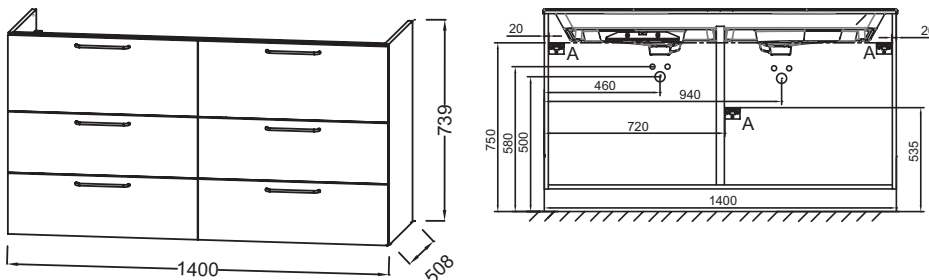

**Principaux atouts :**

**Caractéristiques techniques**

- DIMENSIONS : 140 x 50,80 x 73,90 cm
- MATÉRIAU : Laque ou mélaminé
- TYPE DE RANGEMENT : Tiroir
- PRODUIT INCLUS : Pieds
- FINITION INTÉRIEURE : Gris
- POIDS : 78,2 kg
- TYPE D'INSTALLATION : Suspendu
- VERSION : Avec passe-siphon
- POIGNÉE : Chrome
- FIXATION : Set de fixation à déterminer par votre installateur en fonction de votre support mural
- INFORMATIONS COMPLÉMENTAIRES : Robinetterie, plan-vasque et set de fixation non inclus

**Produits requis**

- EB2566 : Plan-vasque verre givré, 141 cm
- EXAS112-Z : Plan-vasque céramique, 140 cm, meulé

**Dessin technique**

Descriptif CCTP : Meuble sous plan-vasque 140 cm, 6 tiroirs. EB2536-R5. Collection : ODÉON RIVE GAUCHE. DIMENSIONS : 140 x 50,80 x 73,90 cm. POIDS : 78,2 kg. MATÉRIAU : Laque ou mélaminé. TYPE D'INSTALLATION : Suspendu. TYPE DE RANGEMENT : Tiroir. VERSION : Avec passe-siphon. PRODUIT INCLUS : Pieds. POIGNÉE : Chrome. FINITION INTÉRIEURE : Gris. FIXATION : Set de fixation à déterminer par votre installateur en fonction de votre support mural. INFORMATIONS COMPLÉMENTAIRES : Robinetterie, plan-vasque et set de fixation non inclus.