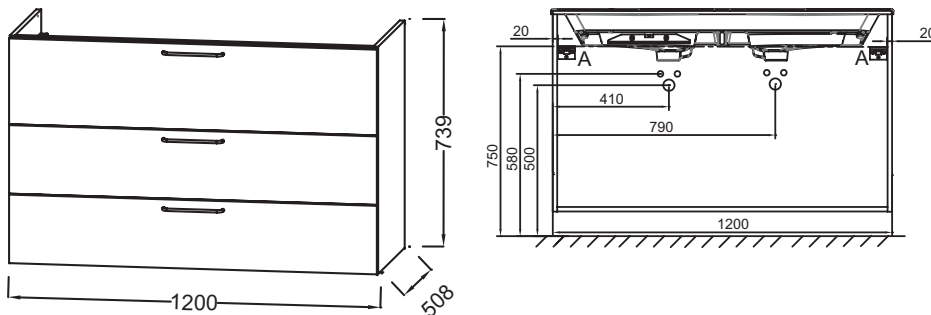

NR4 - Mélaminé
Marbre blanc

Principaux atouts :

Caractéristiques techniques

- DIMENSIONS : 120 x 50,80 x 73,90 cm
- MATÉRIAU : Laque ou mélaminé
- TYPE DE RANGEMENT : Tiroir
- PRODUIT INCLUS : Pieds
- FINITION INTÉRIEURE : Gris
- POIDS : 55,8 kg
- TYPE D'INSTALLATION : Suspendu
- VERSION : Avec passe-siphon
- POIGNÉE : Noir
- FIXATION : Set de fixation à déterminer par votre installateur en fonction de votre support mural
- INFORMATIONS COMPLÉMENTAIRES : Robinetterie, plan-vasque et set de fixation non inclus

Produits requis

- EB2565 : Plan-vasque verre givré, 121 cm
- EXAT112-Z : Plan-vasque céramique, 120 cm, meulé

Dessin technique

Descriptif CCTP : Meuble sous plan-vasque 120 cm, 3 tiroirs. EB2535-R9. Collection : ODÉON RIVE GAUCHE. DIMENSIONS : 120 x 50,80 x 73,90 cm. POIDS : 55,8 kg. MATÉRIAU : Laque ou mélaminé. TYPE D'INSTALLATION : Suspendu. TYPE DE RANGEMENT : Tiroir. VERSION : Avec passe-siphon. PRODUIT INCLUS : Pieds. POIGNÉE : Noir. FINITION INTÉRIEURE : Gris. FIXATION : Set de fixation à déterminer par votre installateur en fonction de votre support mural. INFORMATIONS COMPLÉMENTAIRES : Robinetterie, plan-vasque et set de fixation non inclus.