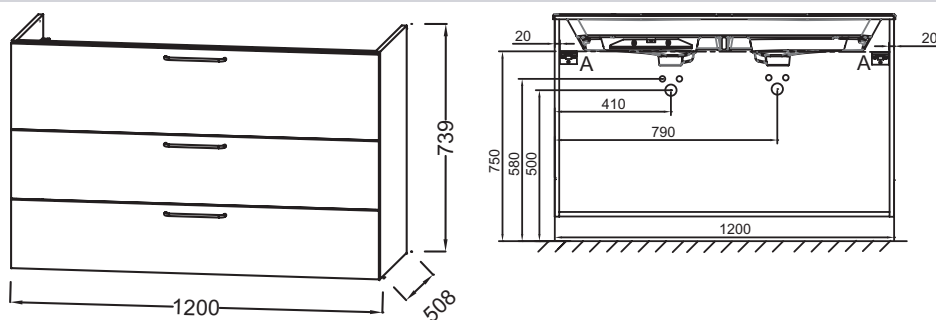

Principaux atouts :

Caractéristiques techniques

- DIMENSIONS : 120 x 50,80 x 73,90 cm
- MATÉRIAU : Laque ou mélaminé
- TYPE DE RANGEMENT : Tiroir
- PRODUIT INCLUS : Pieds
- FINITION INTÉRIEURE : Gris
- POIDS : 55,8 kg
- TYPE D'INSTALLATION : Suspendu
- VERSION : Avec passe-siphon
- POIGNÉE : Doré
- FIXATION : Set de fixation à déterminer par votre installateur en fonction de votre support mural
- INFORMATIONS COMPLÉMENTAIRES : Robinetterie, plan-vasque et set de fixation non inclus

Produits requis

- EB2565 : Plan-vasque verre givré, 121 cm
- EXAT112-Z : Plan-vasque céramique, 120 cm, meulé

Dessin technique

Descriptif CCTP : Meuble sous plan-vasque 120 cm, 3 tiroirs. EB2535-R8. Collection : ODÉON RIVE GAUCHE. DIMENSIONS : 120 x 50,80 x 73,90 cm. POIDS : 55,8 kg. MATÉRIAU : Laque ou mélaminé. TYPE D'INSTALLATION : Suspendu. TYPE DE RANGEMENT : Tiroir. VERSION : Avec passe-siphon. PRODUIT INCLUS : Pieds. POIGNÉE : Doré. FINITION INTÉRIEURE : Gris. FIXATION : Set de fixation à déterminer par votre installateur en fonction de votre support mural. INFORMATIONS COMPLÉMENTAIRES : Robinetterie, plan-vasque et set de fixation non inclus.