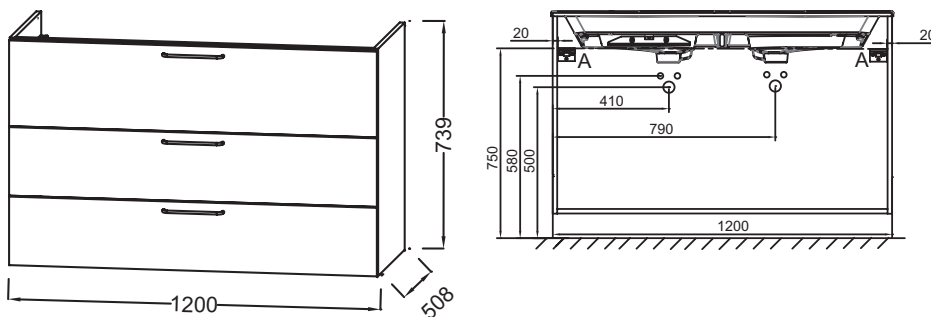

**Principaux atouts :**

**Caractéristiques techniques**

- DIMENSIONS : 120 x 50,80 x 73,90 cm
- MATÉRIAU : Laque ou mélaminé
- TYPE DE RANGEMENT : Tiroir
- PRODUIT INCLUS : Pieds
- FINITION INTÉRIEURE : Gris
- POIDS : 55,8 kg
- TYPE D'INSTALLATION : Suspendu
- VERSION : Avec passe-siphon
- POIGNÉE : Bronze
- FIXATION : Set de fixation à déterminer par votre installateur en fonction de votre support mural
- INFORMATIONS COMPLÉMENTAIRES : Robinetterie, plan-vasque et set de fixation non inclus

**Produits requis**

- EB2565 : Plan-vasque verre givré, 121 cm
- EXAT112-Z : Plan-vasque céramique, 120 cm, meulé

**Dessin technique**

Descriptif CCTP : Meuble sous plan-vasque 120 cm, 3 tiroirs. EB2535-R7. Collection : ODÉON RIVE GAUCHE. DIMENSIONS : 120 x 50,80 x 73,90 cm. POIDS : 55,8 kg. MATÉRIAU : Laque ou mélaminé. TYPE D'INSTALLATION : Suspendu. TYPE DE RANGEMENT : Tiroir. VERSION : Avec passe-siphon. PRODUIT INCLUS : Pieds. POIGNÉE : Bronze. FINITION INTÉRIEURE : Gris. FIXATION : Set de fixation à déterminer par votre installateur en fonction de votre support mural. INFORMATIONS COMPLÉMENTAIRES : Robinetterie, plan-vasque et set de fixation non inclus.