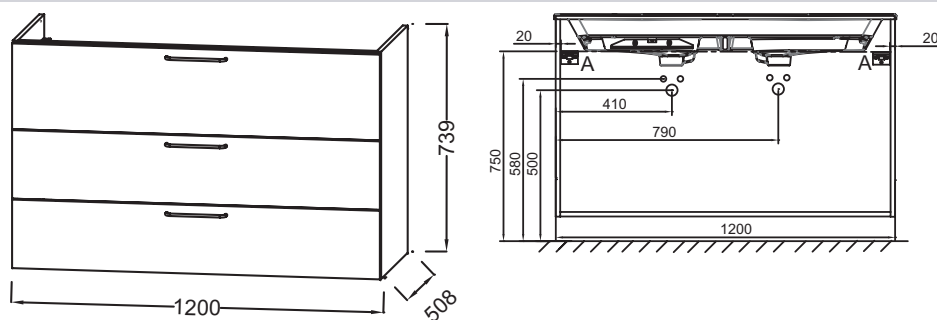

### Caractéristiques techniques

- DIMENSIONS : 120 x 50,80 x 73,90 cm
- MATÉRIAU : Laque ou mélaminé
- TYPE DE RANGEMENT : Tiroir
- PRODUIT INCLUS : Pieds
- FINITION INTÉRIEURE : Gris
- INFORMATIONS COMPLÉMENTAIRES : Robinetterie, plan-vasque et set de fixation non inclus
- POIDS : 55,8 kg
- TYPE D'INSTALLATION : Suspendu
- VERSION : Avec passe-siphon
- POIGNÉE : Blanc
- FIXATION : Set de fixation à déterminer par votre installateur en fonction de votre support mural

### Produits requis

- EB2565 : Plan-vasque verre givré, 121 cm
- EXAT112-Z : Plan-vasque céramique, 120 cm, meulé

### Dessin technique

Descriptif CCTP : Meuble sous plan-vasque 120 cm, 3 tiroirs. EB2535-R6. Collection : ODÉON RIVE GAUCHE. DIMENSIONS : 120 x 50,80 x 73,90 cm. POIDS : 55,8 kg. MATÉRIAU : Laque ou mélaminé. TYPE D'INSTALLATION : Suspendu. TYPE DE RANGEMENT : Tiroir. VERSION : Avec passe-siphon. PRODUIT INCLUS : Pieds. POIGNÉE : Blanc. FINITION INTÉRIEURE : Gris. FIXATION : Set de fixation à déterminer par votre installateur en fonction de votre support mural. INFORMATIONS COMPLÉMENTAIRES : Robinetterie, plan-vasque et set de fixation non inclus.