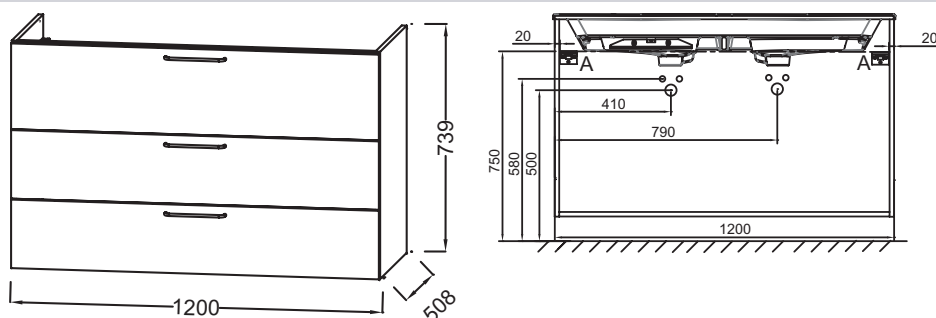

### Caractéristiques techniques

- DIMENSIONS : 120 x 50,80 x 73,90 cm
- MATÉRIAU : Laque ou mélaminé
- TYPE DE RANGEMENT : Tiroir
- PRODUIT INCLUS : Pieds
- FINITION INTÉRIEURE : Gris
- INFORMATIONS COMPLÉMENTAIRES : Robinetterie, plan-vasque et set de fixation non inclus
- POIDS : 55,8 kg
- TYPE D'INSTALLATION : Suspendu
- VERSION : Avec passe-siphon
- POIGNÉE : Chrome
- FIXATION : Set de fixation à déterminer par votre installateur en fonction de votre support mural

### Produits requis

- EB2565 : Plan-vasque verre givré, 121 cm
- EXAT112-Z : Plan-vasque céramique, 120 cm, meulé

### Dessin technique

Descriptif CCTP : Meuble sous plan-vasque 120 cm, 3 tiroirs. EB2535-R5. Collection : ODÉON RIVE GAUCHE. DIMENSIONS : 120 x 50,80 x 73,90 cm. POIDS : 55,8 kg. MATÉRIAU : Laque ou mélaminé. TYPE D'INSTALLATION : Suspendu. TYPE DE RANGEMENT : Tiroir. VERSION : Avec passe-siphon. PRODUIT INCLUS : Pieds. POIGNÉE : Chrome. FINITION INTÉRIEURE : Gris. FIXATION : Set de fixation à déterminer par votre installateur en fonction de votre support mural. INFORMATIONS COMPLÉMENTAIRES : Robinetterie, plan-vasque et set de fixation non inclus.