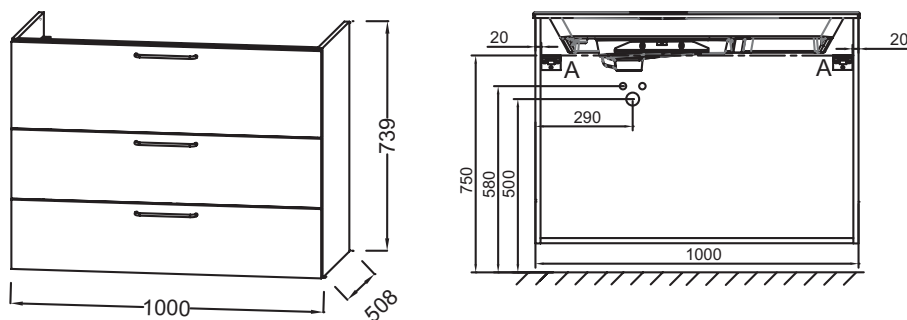

EB2534-RX

Collection : ODÉON RIVE GAUCHE

Couleur* :

Principaux atouts :

Caractéristiques techniques

- DIMENSIONS : 100 x 50,80 x 73,90 cm
- MATÉRIAU : Laque ou mélaminé
- TYPE DE RANGEMENT : Tiroir
- PRODUIT INCLUS : Paire de pieds
- FINITION INTÉRIEURE : Gris
- INFORMATIONS COMPLÉMENTAIRES : (robinetterie, plan-vasque/vasque et set de fixation non inclus)
- OPTION : Livré avec une paire de pieds de 11 cm
- POIDS : 49,7 kg
- TYPE D'INSTALLATION : Suspendu
- VERSION : Poignée en acier à choisir parmi 5 coloris
- POIGNÉE : Poignée rapportée filaire
- FIXATION : Set de fixation à déterminer par votre installateur en fonction de votre support mural
- ROBINETTERIE RECOMMANDÉE : Robinetterie Odéon Rive Gauche, harmonisation de finition avec les poignées, les pieds du meuble ainsi que le cadre du miroir

Produits requis

- EB2564 : Plan-vasque verre girvé, 101 cm
- EXAU112-Z : Plan-vasque céramique, 100 cm, meulé

Dessin technique

Descriptif CCTP : Meuble sous plan-vasque 100 cm, 3 tiroirs. EB2534-RX. Collection : ODÉON RIVE GAUCHE. DIMENSIONS : 100 x 50,80 x 73,90 cm. POIDS : 49,7 kg. MATÉRIAU : Laque ou mélaminé. TYPE D'INSTALLATION : Suspendu. TYPE DE RANGEMENT : Tiroir. VERSION : Poignée en acier à choisir parmi 5 coloris. PRODUIT INCLUS : Paire de pieds. POIGNÉE : Poignée rapportée filaire. FINITION INTÉRIEURE : Gris. FIXATION : Set de fixation à déterminer par votre installateur en fonction de votre support mural. INFORMATIONS COMPLÉMENTAIRES : (robinetterie, plan-vasque/vasque et set de fixation non inclus). ROBINETTERIE RECOMMANDÉE : Robinetterie Odéon Rive Gauche, harmonisation de finition avec les poignées, les pieds du meuble ainsi que le cadre du miroir. OPTION : Livré avec une paire de pieds de 11 cm.