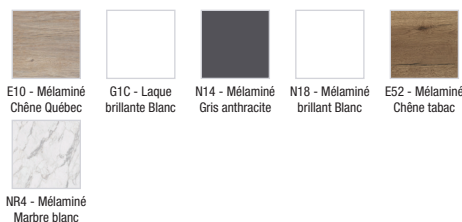

EB2534-RX

Collection : ODÉON RIVE GAUCHE

Couleur* :

Principaux atouts :

Caractéristiques techniques

- DIMENSIONS : 100 x 50,80 x 73,90 cm
- MATÉRIAU : Laque ou mélaminé
- TYPE DE RANGEMENT : Tiroir
- PRODUIT INCLUS : Paire de pieds
- FINITION INTÉRIEURE : Gris
- INFORMATIONS COMPLÉMENTAIRES : (robinetterie, plan-vasque/vasque et set de fixation non inclus)
- OPTION : Livré avec une paire de pieds de 11 cm
- POIDS : 49,7 kg
- TYPE D'INSTALLATION : Suspendu
- VERSION : Poignée en acier à choisir parmi 5 coloris
- POIGNÉE : Poignée rapportée filaire
- FIXATION : Set de fixation à déterminer par votre installateur en fonction de votre support mural
- ROBINETTERIE RECOMMANDÉE : Robinetterie Odéon Rive Gauche, harmonisation de finition avec les poignées, les pieds du meuble ainsi que le cadre du miroir

Produits requis

- EB2564 : Plan-vasque verre girvé, 101 cm
- EXAU112-Z : Plan-vasque céramique, 100 cm, meulé

Dessin technique

Descriptif CCTP : Meuble sous plan-vasque 100 cm, 3 tiroirs. EB2534-RX. Collection : ODÉON RIVE GAUCHE. DIMENSIONS : 100 x 50,80 x 73,90 cm. POIDS : 49,7 kg. MATÉRIAU : Laque ou mélaminé. TYPE D'INSTALLATION : Suspendu. TYPE DE RANGEMENT : Tiroir. VERSION : Poignée en acier à choisir parmi 5 coloris. PRODUIT INCLUS : Paire de pieds. POIGNÉE : Poignée rapportée filaire. FINITION INTÉRIEURE : Gris. FIXATION : Set de fixation à déterminer par votre installateur en fonction de votre support mural. INFORMATIONS COMPLÉMENTAIRES : (robinetterie, plan-vasque/vasque et set de fixation non inclus). ROBINETTERIE RECOMMANDÉE : Robinetterie Odéon Rive Gauche, harmonisation de finition avec les poignées, les pieds du meuble ainsi que le cadre du miroir. OPTION : Livré avec une paire de pieds de 11 cm.