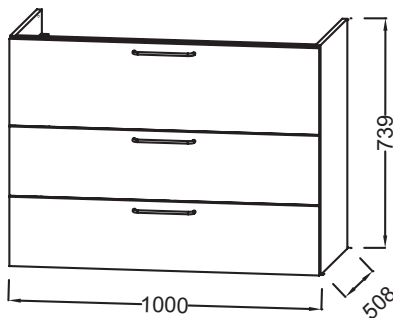

### Caractéristiques techniques

- DIMENSIONS : 100 x 50,80 x 73,90 cm
- MATÉRIAU : Laque ou mélaminé
- TYPE DE RANGEMENT : Tiroir
- PRODUIT INCLUS : Pieds
- FINITION INTÉRIEURE : Gris
- POIDS : 49,7 kg
- TYPE D'INSTALLATION : Suspendu
- VERSION : Avec passe-siphon
- POIGNÉE : Noir
- FIXATION : Set de fixation à déterminer par votre installateur en fonction de votre support mural
- INFORMATIONS COMPLÉMENTAIRES : Robinetterie, plan-vasque et set de fixation non inclus

### Dessin technique

Descriptif CCTP : Meuble sous plan-vasque 100 cm, 3 tiroirs. EB2534-R9. Collection : ODÉON RIVE GAUCHE. DIMENSIONS : 100 x 50,80 x 73,90 cm. POIDS : 49,7 kg. MATÉRIAU : Laque ou mélaminé. TYPE D'INSTALLATION : Suspendu. TYPE DE RANGEMENT : Tiroir. VERSION : Avec passe-siphon. PRODUIT INCLUS : Pieds. POIGNÉE : Noir. FINITION INTÉRIEURE : Gris. FIXATION : Set de fixation à déterminer par votre installateur en fonction de votre support mural. INFORMATIONS COMPLÉMENTAIRES : Robinetterie, plan-vasque et set de fixation non inclus.