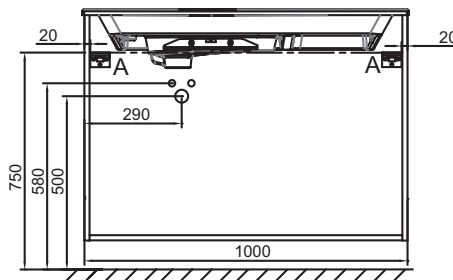

### Caractéristiques techniques

- DIMENSIONS : 100 x 50,80 x 73,90 cm
- MATÉRIAU : Laque ou mélaminé
- TYPE DE RANGEMENT : Tiroir
- PRODUIT INCLUS : Pieds
- FINITION INTÉRIEURE : Gris
- POIDS : 49,7 kg
- TYPE D'INSTALLATION : Suspendu
- VERSION : Avec passe-siphon
- POIGNÉE : Noir
- FIXATION : Set de fixation à déterminer par votre installateur en fonction de votre support mural
- INFORMATIONS COMPLÉMENTAIRES : Robinetterie, plan-vasque et set de fixation non inclus

### Dessin technique

Descriptif CCTP : Meuble sous plan-vasque 100 cm, 3 tiroirs. EB2534-R9. Collection : ODÉON RIVE GAUCHE. DIMENSIONS : 100 x 50,80 x 73,90 cm. POIDS : 49,7 kg. MATÉRIAU : Laque ou mélaminé. TYPE D'INSTALLATION : Suspendu. TYPE DE RANGEMENT : Tiroir. VERSION : Avec passe-siphon. PRODUIT INCLUS : Pieds. POIGNÉE : Noir. FINITION INTÉRIEURE : Gris. FIXATION : Set de fixation à déterminer par votre installateur en fonction de votre support mural. INFORMATIONS COMPLÉMENTAIRES : Robinetterie, plan-vasque et set de fixation non inclus.