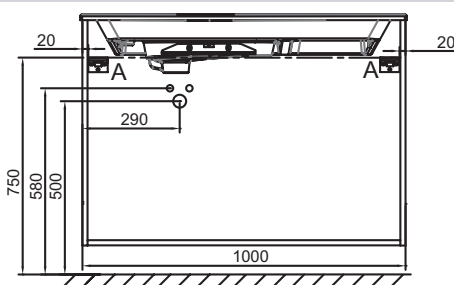

NR4 - Mélaminé
Marbre blanc

Principaux atouts :

Caractéristiques techniques

- DIMENSIONS : 100 x 50,80 x 73,90 cm
- MATÉRIAU : Laque ou mélaminé
- TYPE DE RANGEMENT : Tiroir
- PRODUIT INCLUS : Pieds
- FINITION INTÉRIEURE : Gris
- POIDS : 49,7 kg
- TYPE D'INSTALLATION : Suspendu
- VERSION : Avec passe-siphon
- POIGNÉE : Doré
- FIXATION : Set de fixation à déterminer par votre installateur en fonction de votre support mural
- INFORMATIONS COMPLÉMENTAIRES : Robinetterie, plan-vasque et set de fixation non inclus

Produits requis

- EB2564 : Plan-vasque verre givré, 101 cm
- EXAU112-Z : Plan-vasque céramique, 100 cm, meulé

Dessin technique

Descriptif CCTP : Meuble sous plan-vasque 100 cm, 3 tiroirs. EB2534-R8. Collection : ODÉON RIVE GAUCHE. DIMENSIONS : 100 x 50,80 x 73,90 cm. POIDS : 49,7 kg. MATÉRIAU : Laque ou mélaminé. TYPE D'INSTALLATION : Suspendu. TYPE DE RANGEMENT : Tiroir. VERSION : Avec passe-siphon. PRODUIT INCLUS : Pieds. POIGNÉE : Doré. FINITION INTÉRIEURE : Gris. FIXATION : Set de fixation à déterminer par votre installateur en fonction de votre support mural. INFORMATIONS COMPLÉMENTAIRES : Robinetterie, plan-vasque et set de fixation non inclus.