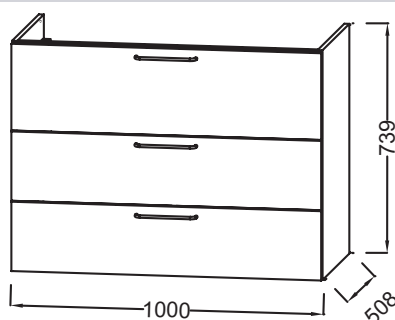

NR4 - Mélaminé
Marbre blanc

Principaux atouts :

Caractéristiques techniques

- DIMENSIONS : 100 x 50,80 x 73,90 cm
- MATÉRIAU : Laque ou mélaminé
- TYPE DE RANGEMENT : Tiroir
- PRODUIT INCLUS : Pieds
- FINITION INTÉRIEURE : Gris
- POIDS : 49,7 kg
- TYPE D'INSTALLATION : Suspendu
- VERSION : Avec passe-siphon
- POIGNÉE : Doré
- FIXATION : Set de fixation à déterminer par votre installateur en fonction de votre support mural
- INFORMATIONS COMPLÉMENTAIRES : Robinetterie, plan-vasque et set de fixation non inclus

Produits requis

- EB2564 : Plan-vasque verre givré, 101 cm
- EXAU112-Z : Plan-vasque céramique, 100 cm, meulé

Dessin technique

Descriptif CCTP : Meuble sous plan-vasque 100 cm, 3 tiroirs. EB2534-R8. Collection : ODÉON RIVE GAUCHE. DIMENSIONS : 100 x 50,80 x 73,90 cm. POIDS : 49,7 kg. MATÉRIAU : Laque ou mélaminé. TYPE D'INSTALLATION : Suspendu. TYPE DE RANGEMENT : Tiroir. VERSION : Avec passe-siphon. PRODUIT INCLUS : Pieds. POIGNÉE : Doré. FINITION INTÉRIEURE : Gris. FIXATION : Set de fixation à déterminer par votre installateur en fonction de votre support mural. INFORMATIONS COMPLÉMENTAIRES : Robinetterie, plan-vasque et set de fixation non inclus.