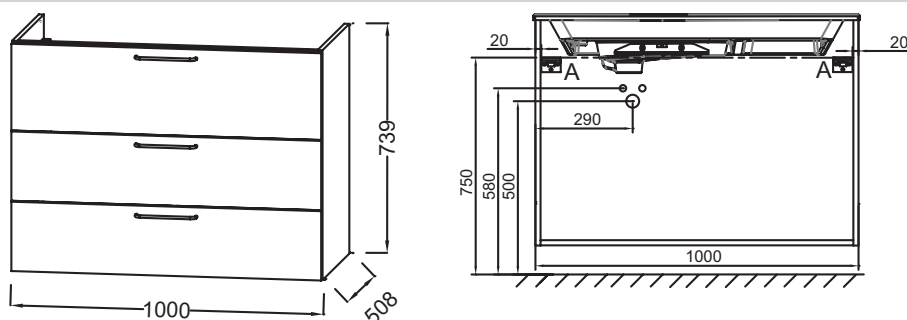

EB2534-R7

Collection : ODÉON RIVE GAUCHE

Couleur* :

Principaux atouts :

Caractéristiques techniques

- DIMENSIONS : 100 x 50,80 x 73,90 cm
- MATÉRIAU : Laque ou mélaminé
- TYPE DE RANGEMENT : Tiroir
- PRODUIT INCLUS : Pieds
- FINITION INTÉRIEURE : Gris
- INFORMATIONS COMPLÉMENTAIRES : Robinetterie, plan-vasque et set de fixation non inclus
- POIDS : 49,7 kg
- TYPE D'INSTALLATION : Suspendu
- VERSION : Avec passe-siphon
- POIGNÉE : Bronze
- FIXATION : Set de fixation à déterminer par votre installateur en fonction de votre support mural

Produits requis

- EB2564 : Plan-vasque verre givré, 101 cm
- EXAU112-Z : Plan-vasque céramique, 100 cm, meulé

Dessin technique

Descriptif CCTP : Meuble sous plan-vasque 100 cm, 3 tiroirs. EB2534-R7. Collection : ODÉON RIVE GAUCHE. DIMENSIONS : 100 x 50,80 x 73,90 cm. POIDS : 49,7 kg. MATÉRIAU : Laque ou mélaminé. TYPE D'INSTALLATION : Suspendu. TYPE DE RANGEMENT : Tiroir. VERSION : Avec passe-siphon. PRODUIT INCLUS : Pieds. POIGNÉE : Bronze. FINITION INTÉRIEURE : Gris. FIXATION : Set de fixation à déterminer par votre installateur en fonction de votre support mural. INFORMATIONS COMPLÉMENTAIRES : Robinetterie, plan-vasque et set de fixation non inclus.