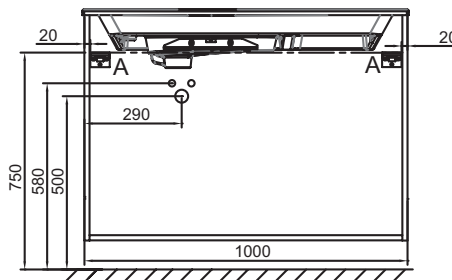

NR4 - Mélaminé
Marbre blanc

Principaux atouts :

Caractéristiques techniques

- DIMENSIONS : 100 x 50,80 x 73,90 cm
- MATÉRIAU : Laque ou mélaminé
- TYPE DE RANGEMENT : Tiroir
- PRODUIT INCLUS : Pieds
- FINITION INTÉRIEURE : Gris
- POIDS : 49,7 kg
- TYPE D'INSTALLATION : Suspendu
- VERSION : Avec passe-siphon
- POIGNÉE : Blanc
- FIXATION : Set de fixation à déterminer par votre installateur en fonction de votre support mural
- INFORMATIONS COMPLÉMENTAIRES : Robinetterie, plan-vasque et set de fixation non inclus

Produits requis

- EB2564 : Plan-vasque verre givré, 101 cm
- EXAU112-Z : Plan-vasque céramique, 100 cm, meulé

Dessin technique

Descriptif CCTP : Meuble sous plan-vasque 100 cm, 3 tiroirs. EB2534-R6. Collection : ODÉON RIVE GAUCHE. DIMENSIONS : 100 x 50,80 x 73,90 cm. POIDS : 49,7 kg. MATÉRIAU : Laque ou mélaminé. TYPE D'INSTALLATION : Suspendu. TYPE DE RANGEMENT : Tiroir. VERSION : Avec passe-siphon. PRODUIT INCLUS : Pieds. POIGNÉE : Blanc. FINITION INTÉRIEURE : Gris. FIXATION : Set de fixation à déterminer par votre installateur en fonction de votre support mural. INFORMATIONS COMPLÉMENTAIRES : Robinetterie, plan-vasque et set de fixation non inclus.