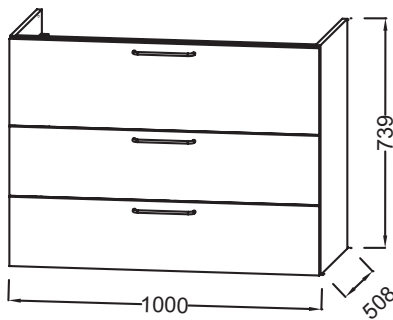

NR4 - Mélaminé
Marbre blanc

Principaux atouts :

Caractéristiques techniques

- DIMENSIONS : 100 x 50,80 x 73,90 cm
- MATÉRIAU : Laque ou mélaminé
- TYPE DE RANGEMENT : Tiroir
- PRODUIT INCLUS : Pieds
- FINITION INTÉRIEURE : Gris
- POIDS : 49,7 kg
- TYPE D'INSTALLATION : Suspendu
- VERSION : Avec passe-siphon
- POIGNÉE : Blanc
- FIXATION : Set de fixation à déterminer par votre installateur en fonction de votre support mural
- INFORMATIONS COMPLÉMENTAIRES : Robinetterie, plan-vasque et set de fixation non inclus

Produits requis

- EB2564 : Plan-vasque verre givré, 101 cm
- EXAU112-Z : Plan-vasque céramique, 100 cm, meulé

Dessin technique

Descriptif CCTP : Meuble sous plan-vasque 100 cm, 3 tiroirs. EB2534-R6. Collection : ODÉON RIVE GAUCHE. DIMENSIONS : 100 x 50,80 x 73,90 cm. POIDS : 49,7 kg. MATÉRIAU : Laque ou mélaminé. TYPE D'INSTALLATION : Suspendu. TYPE DE RANGEMENT : Tiroir. VERSION : Avec passe-siphon. PRODUIT INCLUS : Pieds. POIGNÉE : Blanc. FINITION INTÉRIEURE : Gris. FIXATION : Set de fixation à déterminer par votre installateur en fonction de votre support mural. INFORMATIONS COMPLÉMENTAIRES : Robinetterie, plan-vasque et set de fixation non inclus.